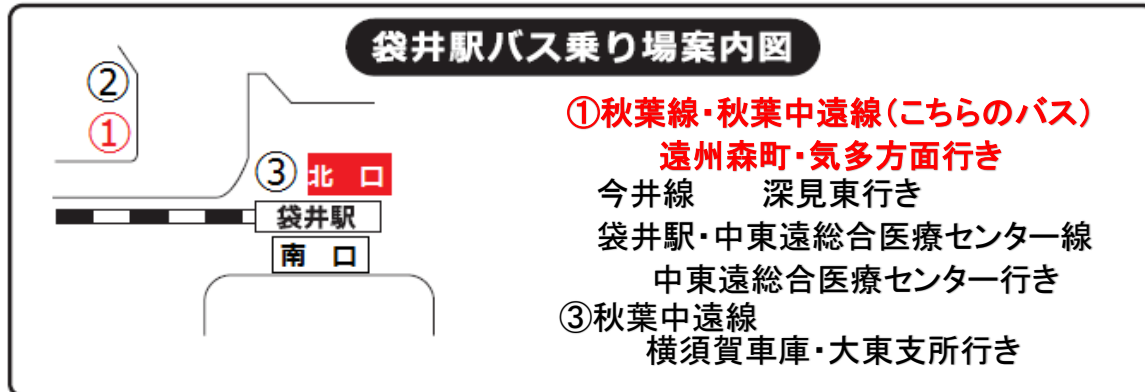

# 可睡齋・可睡ゆりの園へ行かれるお客様へ

毎度、秋葉バスをご利用いただきましてありがとうございます。

可睡齋方面へは袋井駅北口の1番のりばからバスが出ております。

「可睡齋入口」下車（駅から12分、¥240）、可睡齋へはバス停から徒歩5分です。

袋井駅前バス時刻表

2018年4月16日改正  
秋葉バスサービス株式会社

行先 /時	平日		土日祝	
	秋葉線・秋葉中遠線 遠州森町・気多		秋葉線・秋葉中遠線 遠州森町・気多	
6	気多 04	気多 52		
7	06 森病 24 森病 47	気多 05 35		
8	03 イ 35	00 30		
9	03 23 53	イ 03 53		
10	イ 23 53	33		
11	森病 13 気多 30	03 イ 53		
12	イ 03 43	イ 33		
13	13 43	23		
14	気多 03 イ 43	気多 20		
15	気多 03 森病 30 気多 45	イ 03 気多 40		
16	イ 05 30 気多 54	20		
17	15 45	イ 05 35		
18	イ 00 気多 20 50	気多 05 30		
19	22 40			
20	10			
21				
気多 = 気多行き（袋井市民病院・可睡齋入口・遠州森町経由） イ = イオン・パティオ前経由（袋井市民病院・可睡齋入口経由） 森病 = 森町病院経由（袋井市民病院・可睡齋入口経由） 8月13日～15日、12月30日～1月3日は土日祝日ダイヤで運行します。				

可睡齋入口バス時刻表(お帰りの時間)

2018年4月16日現在  
秋葉バスサービス株式会社

行先 /時	平日		土日祝	
	秋葉線・秋葉中遠線 袋井駅前		秋葉線・秋葉中遠線 袋井駅前	
6	大東 44	59	44	
7	09 24	04 24 54		
8	大東 07 15 45	36		
9	14 37	04 30		
10	09 30 59	17 44		
11	29 50	24		
12	27 49	25		
13	19 50	24		
14	19 37	09 49		
15	09 35	30		
16	04 37	29		
17	02 15 46	28		
18	15 53	20 50		
19	10 34			
20	14			
21	04			
大東 = 大東支所行き（袋井駅前経由） 8月13日～15日、12月30日～1月3日は土日祝日ダイヤで運行します。				