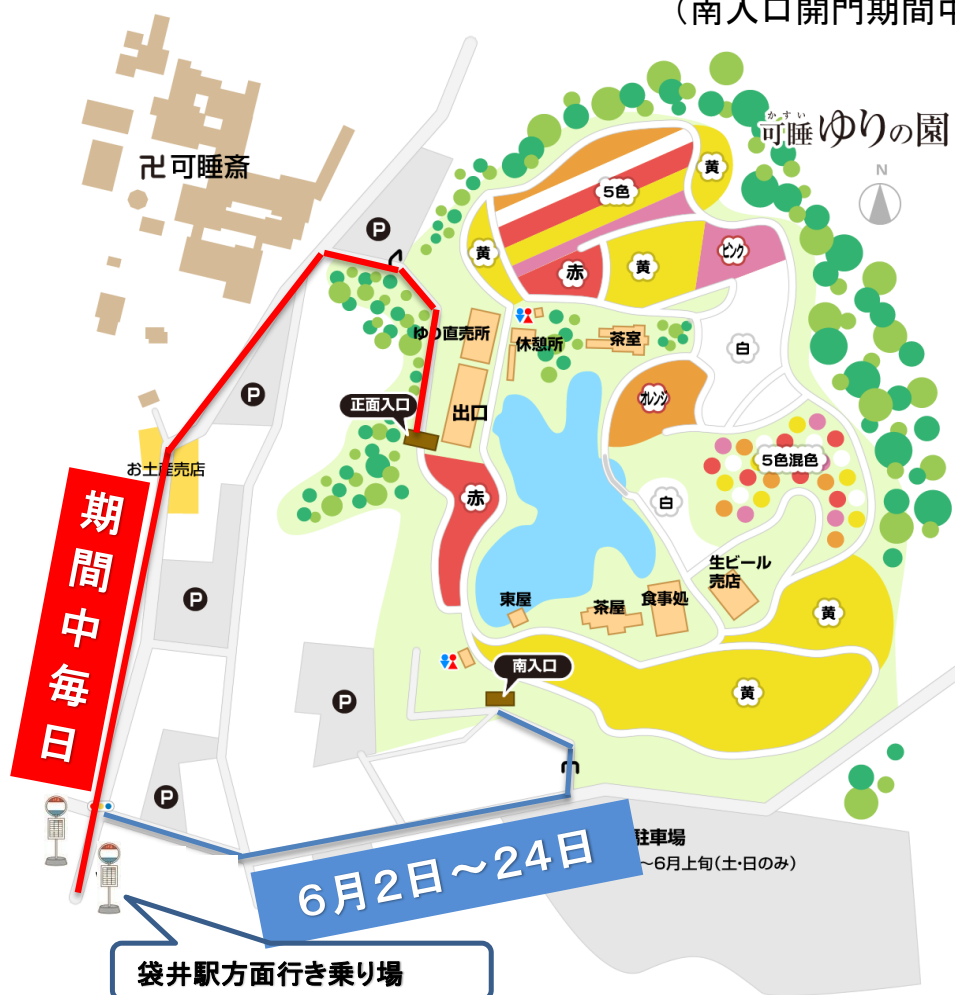

お客様各位

可睡ゆりの園へ行かれるお客様へ

毎度、秋葉バスをご利用いただきまして、誠にありがとうございます。

「可睡齋入口」停留所から可睡ゆりの園へは2つのルートがあります。

— ルートは開園期間中毎日行けます

— ルートは6月2日～24日のみ

(南入口開門期間中のみ)

可睡ゆりの園へは

「可睡齋入口」停留所をご利用ください。

可睡ゆりの園は5/26～7/8の期間に**開園**します。