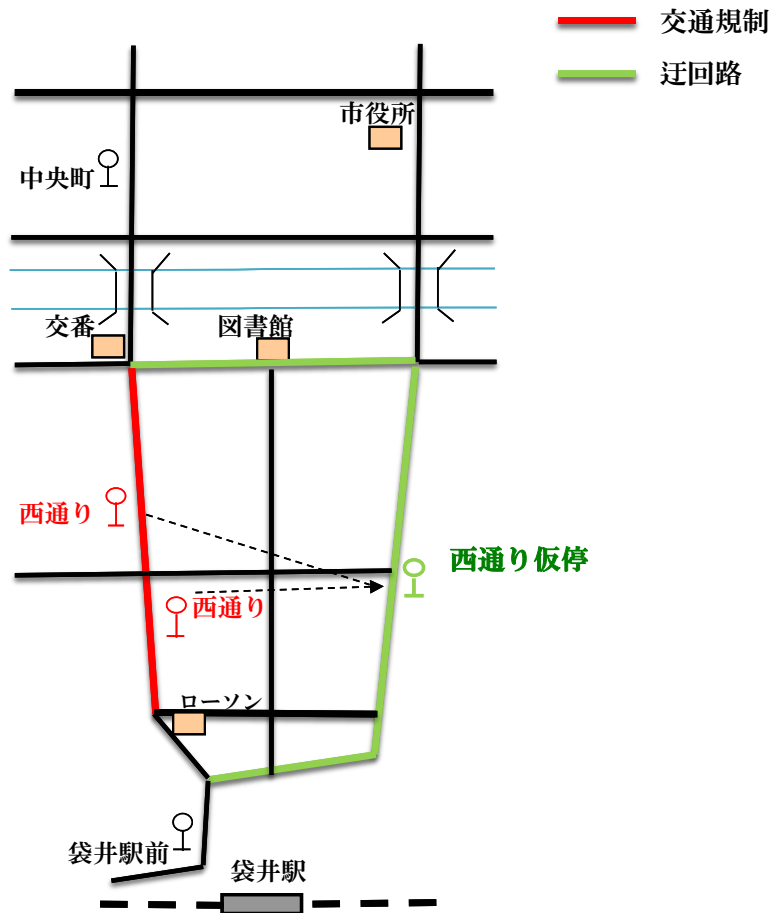

## 迂回運転のお知らせ

平素は、弊社乗合バスを御利用頂きまして有難うございます。袋井商店街の「百縁商店街」と「袋井駅発軽トラ市」の開催に伴い交通規制があります。下図の様に迂回運転となりますのでご承知ください。

対象路線：秋葉線、秋葉中遠線

< 迂回期間 >

令和元年9月21日※(土) 9:00 ~ 14:30まで

※(雨天時も交通規制あり)

< 迂回路の仮停をご利用下さい。 >

お問い合わせ