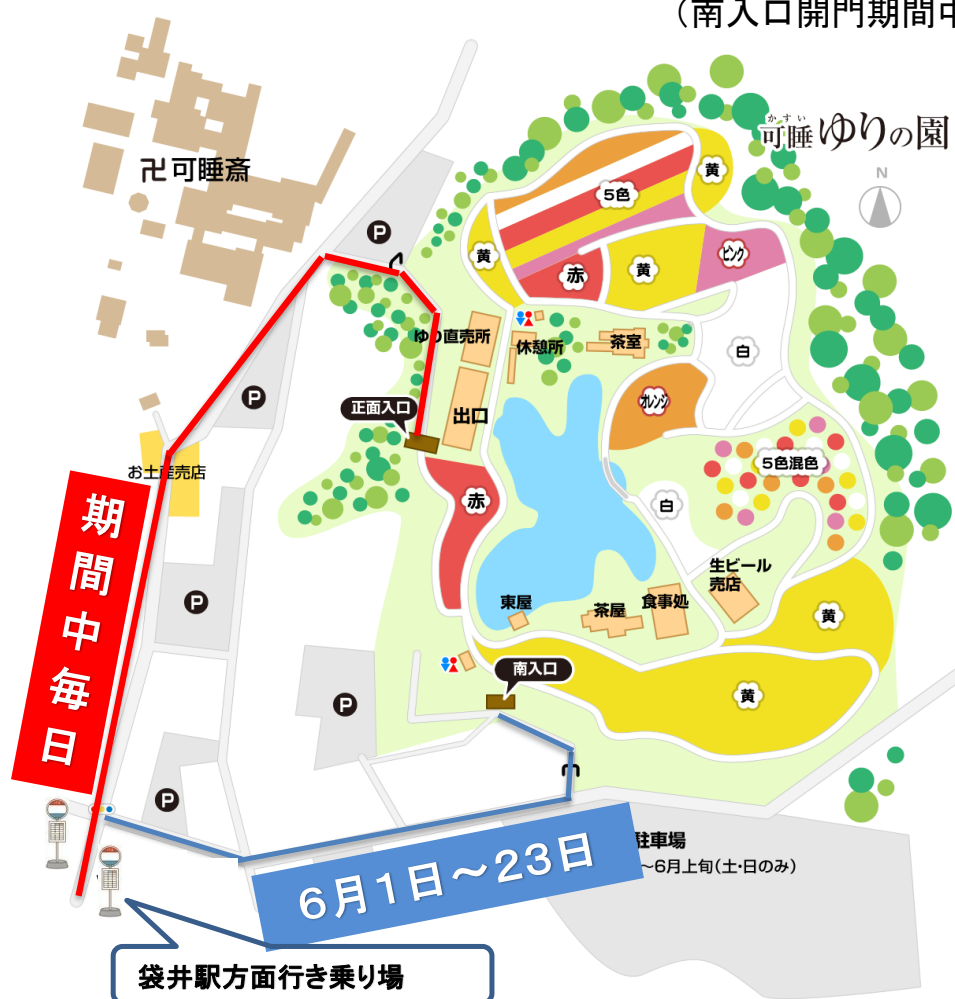

お客様各位

可睡ゆりの園へ行かれるお客様へ

毎度、秋葉バスをご利用いただきまして、誠にありがとうございます。

「可睡齋入口」停留所から可睡ゆりの園へは2つのルートがあります。

— ルートは開園期間中毎日行けます

— ルートは6月1日～23日のみ

(南入口開門期間中のみ)

可睡ゆりの園へは

「可睡齋入口」停留所をご利用ください。

可睡ゆりの園は5/25～7/7の期間に**開園**します。