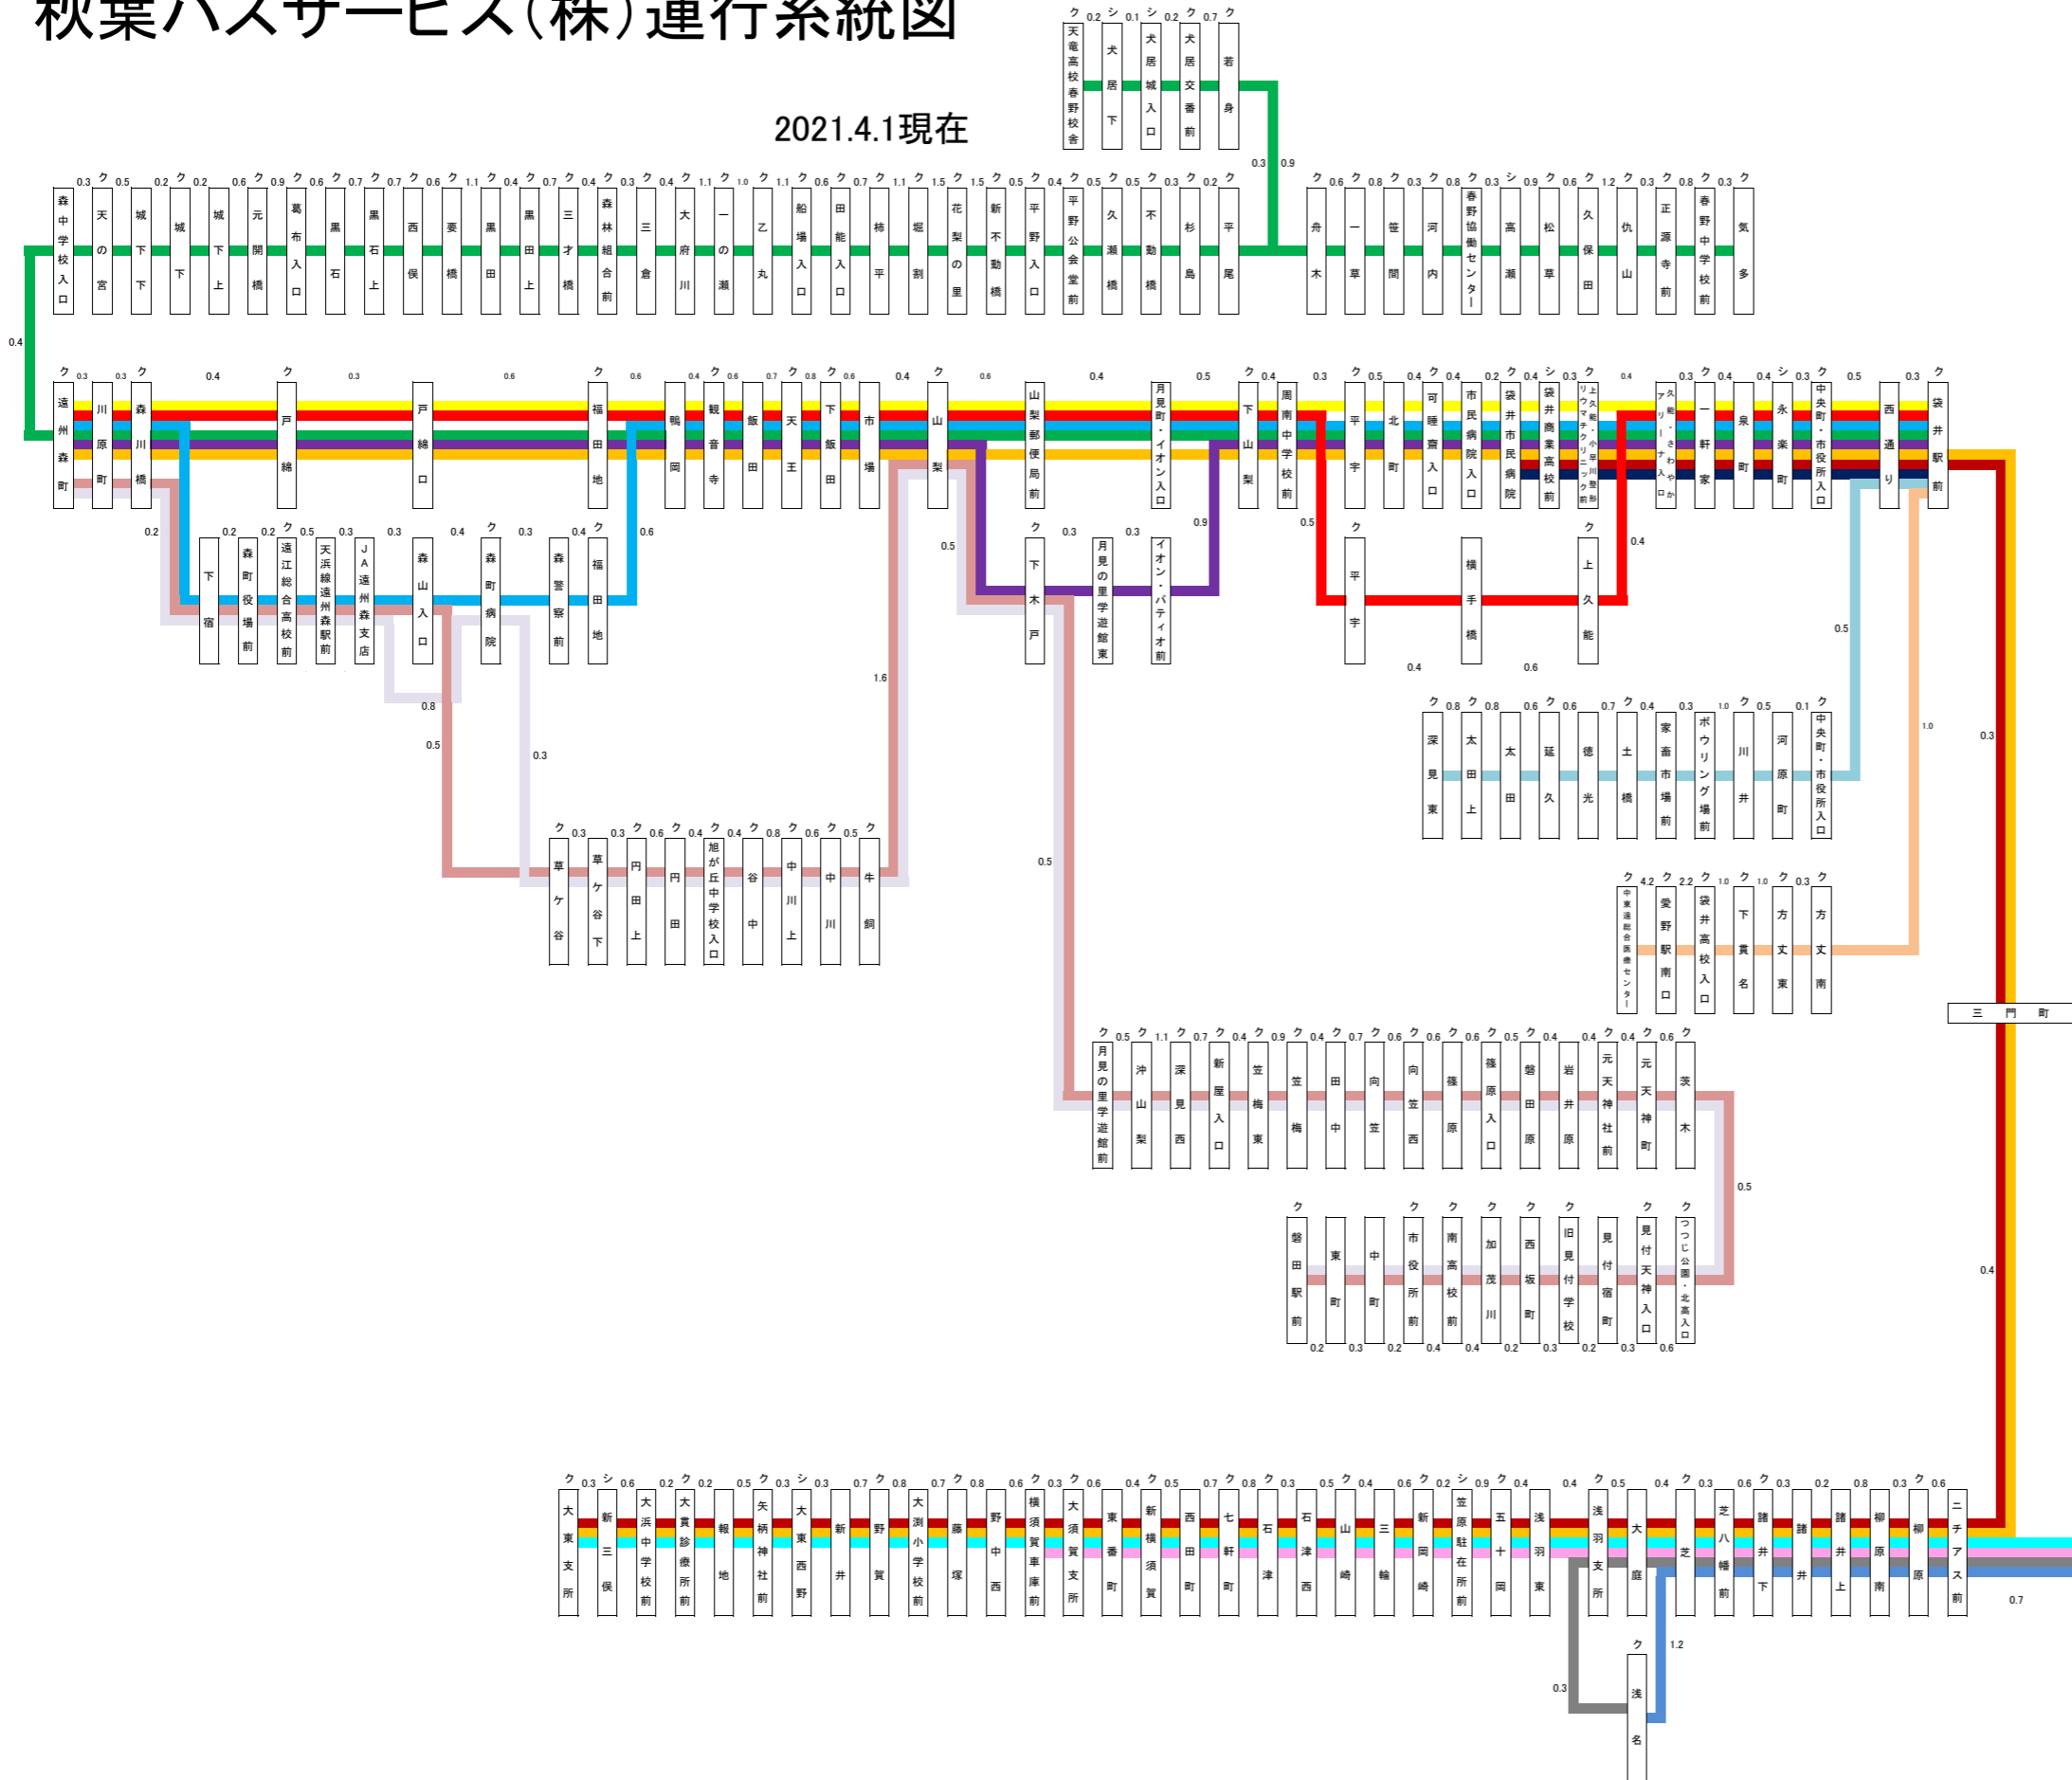

秋葉バスサービス(株)運行系統図

2021.4.1現在

凡例	路線名	発地	着地	主たる経由地	キロ程
—	秋葉中遠線	袋井駅前	遠州森町	袋井市民病院	13.0
—	秋葉中遠線	袋井駅前	遠州森町	横手橋	12.0
—	秋葉中遠線	袋井駅前	遠州森町	袋井市民病院・森町病院	14.5
—	秋葉中遠線	大東支所	遠州森町	袋井駅前・袋井市民病院	30.7
—	秋葉中遠線	大東支所	袋井市民病院	新横須賀・袋井駅前	21.0
—	秋葉中遠線	袋井駅前	袋井市民病院	永楽町	3.3
—	秋葉中遠線	袋井駅南口	横須賀車庫	新横須賀	11.7
—	秋葉中遠線	袋井駅南口	大東支所	新横須賀	17.7
—	秋葉中遠線	袋井駅前	遠州森町	袋井市民病院・イオンパティオ前	13.5
—	秋葉中遠線	袋井駅南口	浅名	諸井	5.0
—	秋葉中遠線	浅名	袋井駅南口	浅羽支所・諸井	5.0
—	秋葉線	袋井駅前	気多	袋井市民病院・遠州森町	43.5
—	磐田線	遠州森町	磐田駅前	森町病院	22.0
—	磐田線	遠州森町	磐田駅前	森山入口	21.7
—	今井線	袋井駅前	深見東	川井・土橋	6.6
—	袋井駅・中東連総合医療センター線	袋井駅前	中東連総合医療センター	袋井高校入口・袋井駅南口	9.7