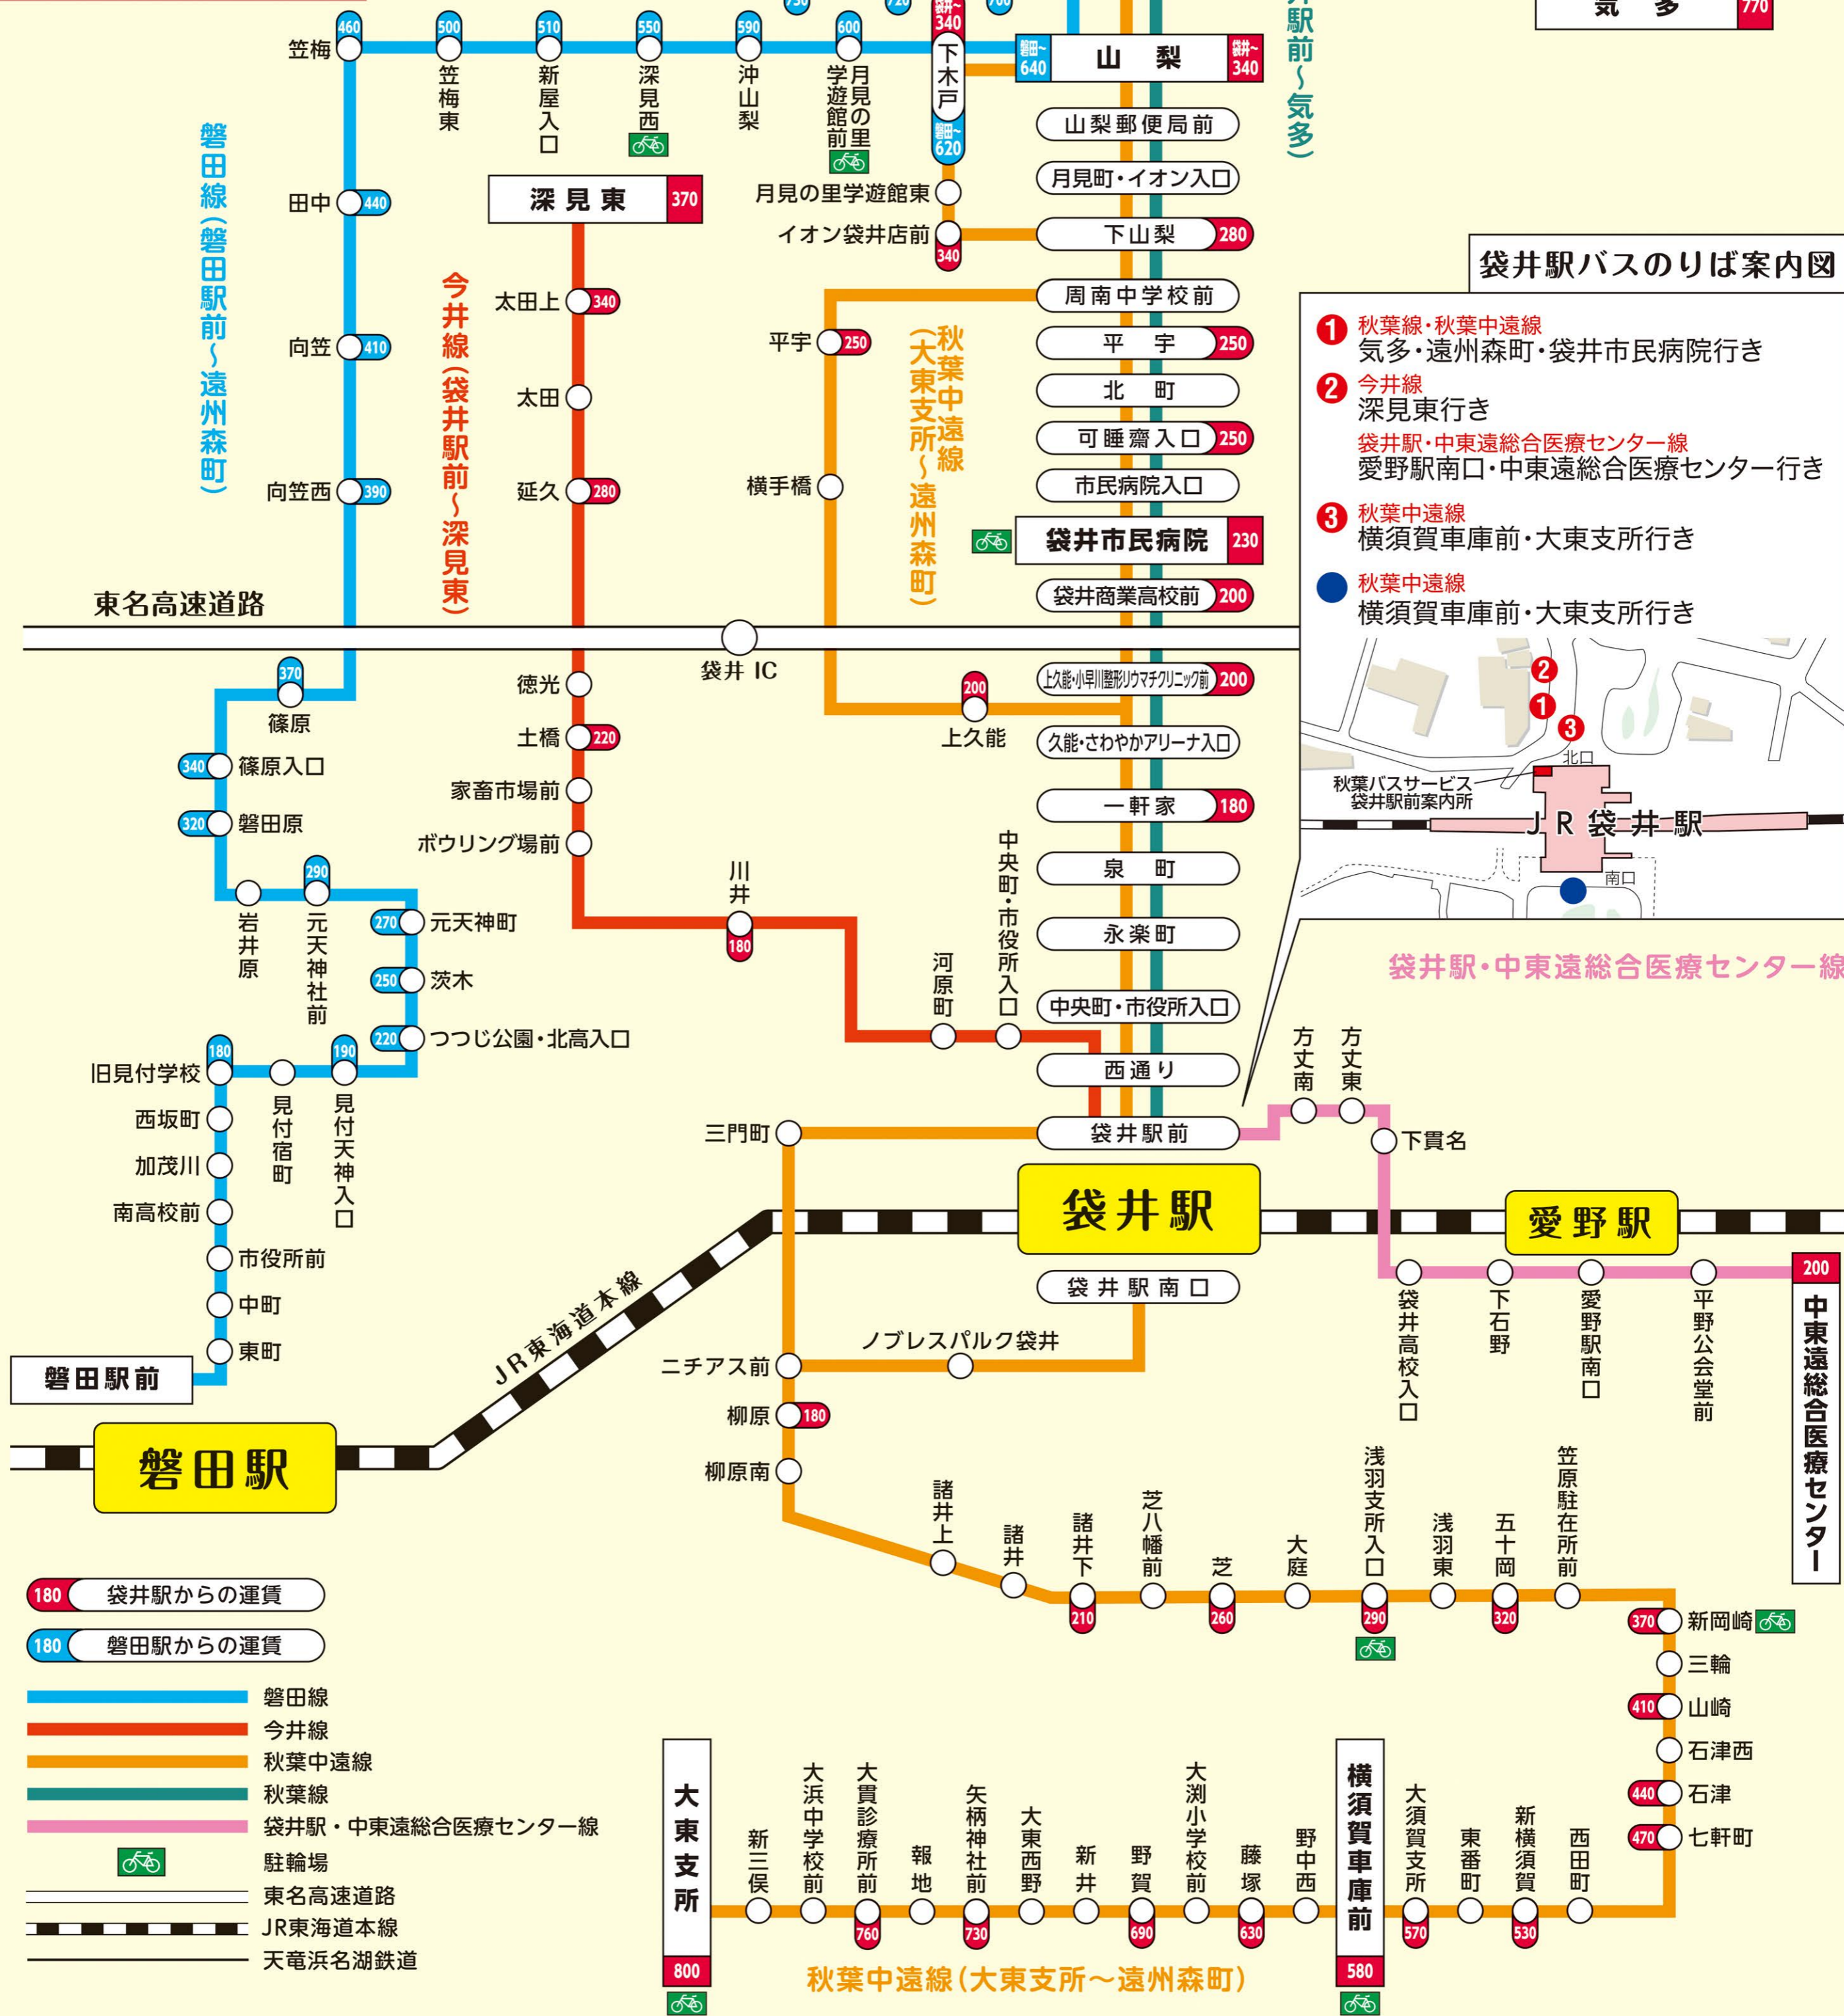

秋葉線(袋井駅前～気多)

遠州森町バスのりば案内図

秋葉バス路線マップ
ROUTE
MAP

秋葉バスサービス停留所マップ

袋井駅バスのりば案内図

袋井駅・中東遠総合医療センター線

180 袋井駅からの運賃

180 磐田駅からの運賃

- 磐田線
- 今井線
- 秋葉中遠線
- 秋葉線
- 袋井駅・中東遠総合医療センター線
- 駐輪場
- 東名高速道路
- JR東海道本線
- 天竜浜名湖鉄道

秋葉中遠線(大東支所～遠州森町)