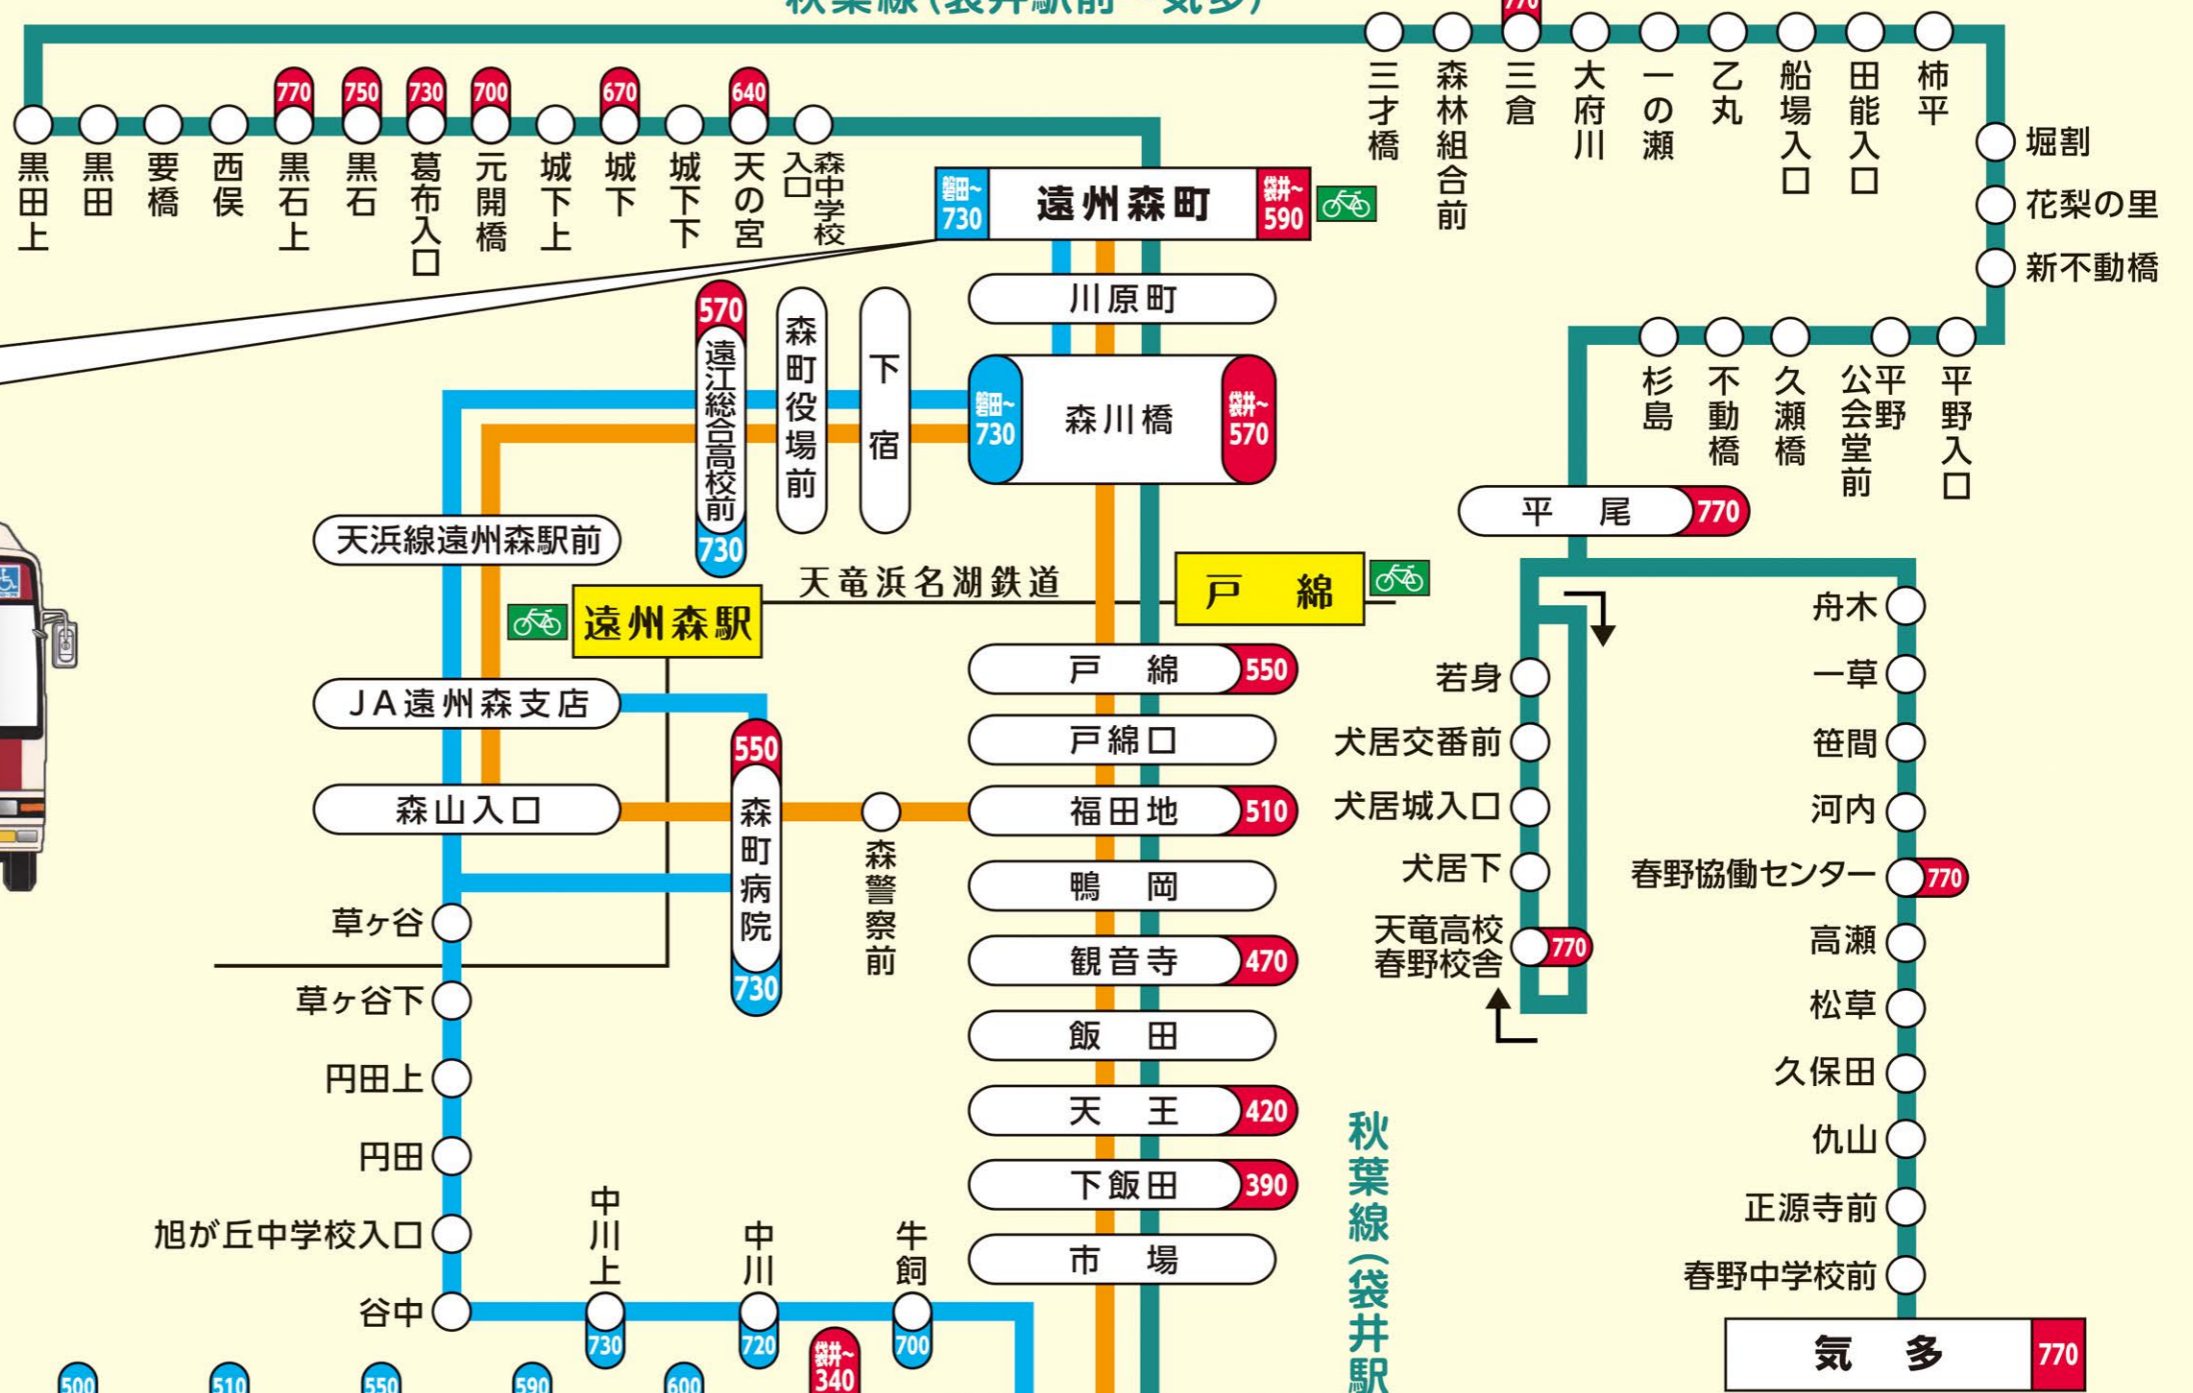

秋葉線(袋井駅前～気多)

遠州森町バスのりば案内図

秋葉バス路線マップ
ROUTE
MAP

秋葉バスサービス停留所マップ

袋井駅バスのりば案内図

袋井駅・中東遠総合医療センター線

180 袋井駅からの運賃

180 磐田駅からの運賃

- 磐田線
- 今井線
- 秋葉中遠線
- 秋葉線
- 袋井駅・中東遠総合医療センター線
- 駐輪場
- 東名高速道路
- JR東海道本線
- 天竜浜名湖鉄道

秋葉中遠線(大東支所～遠州森町)