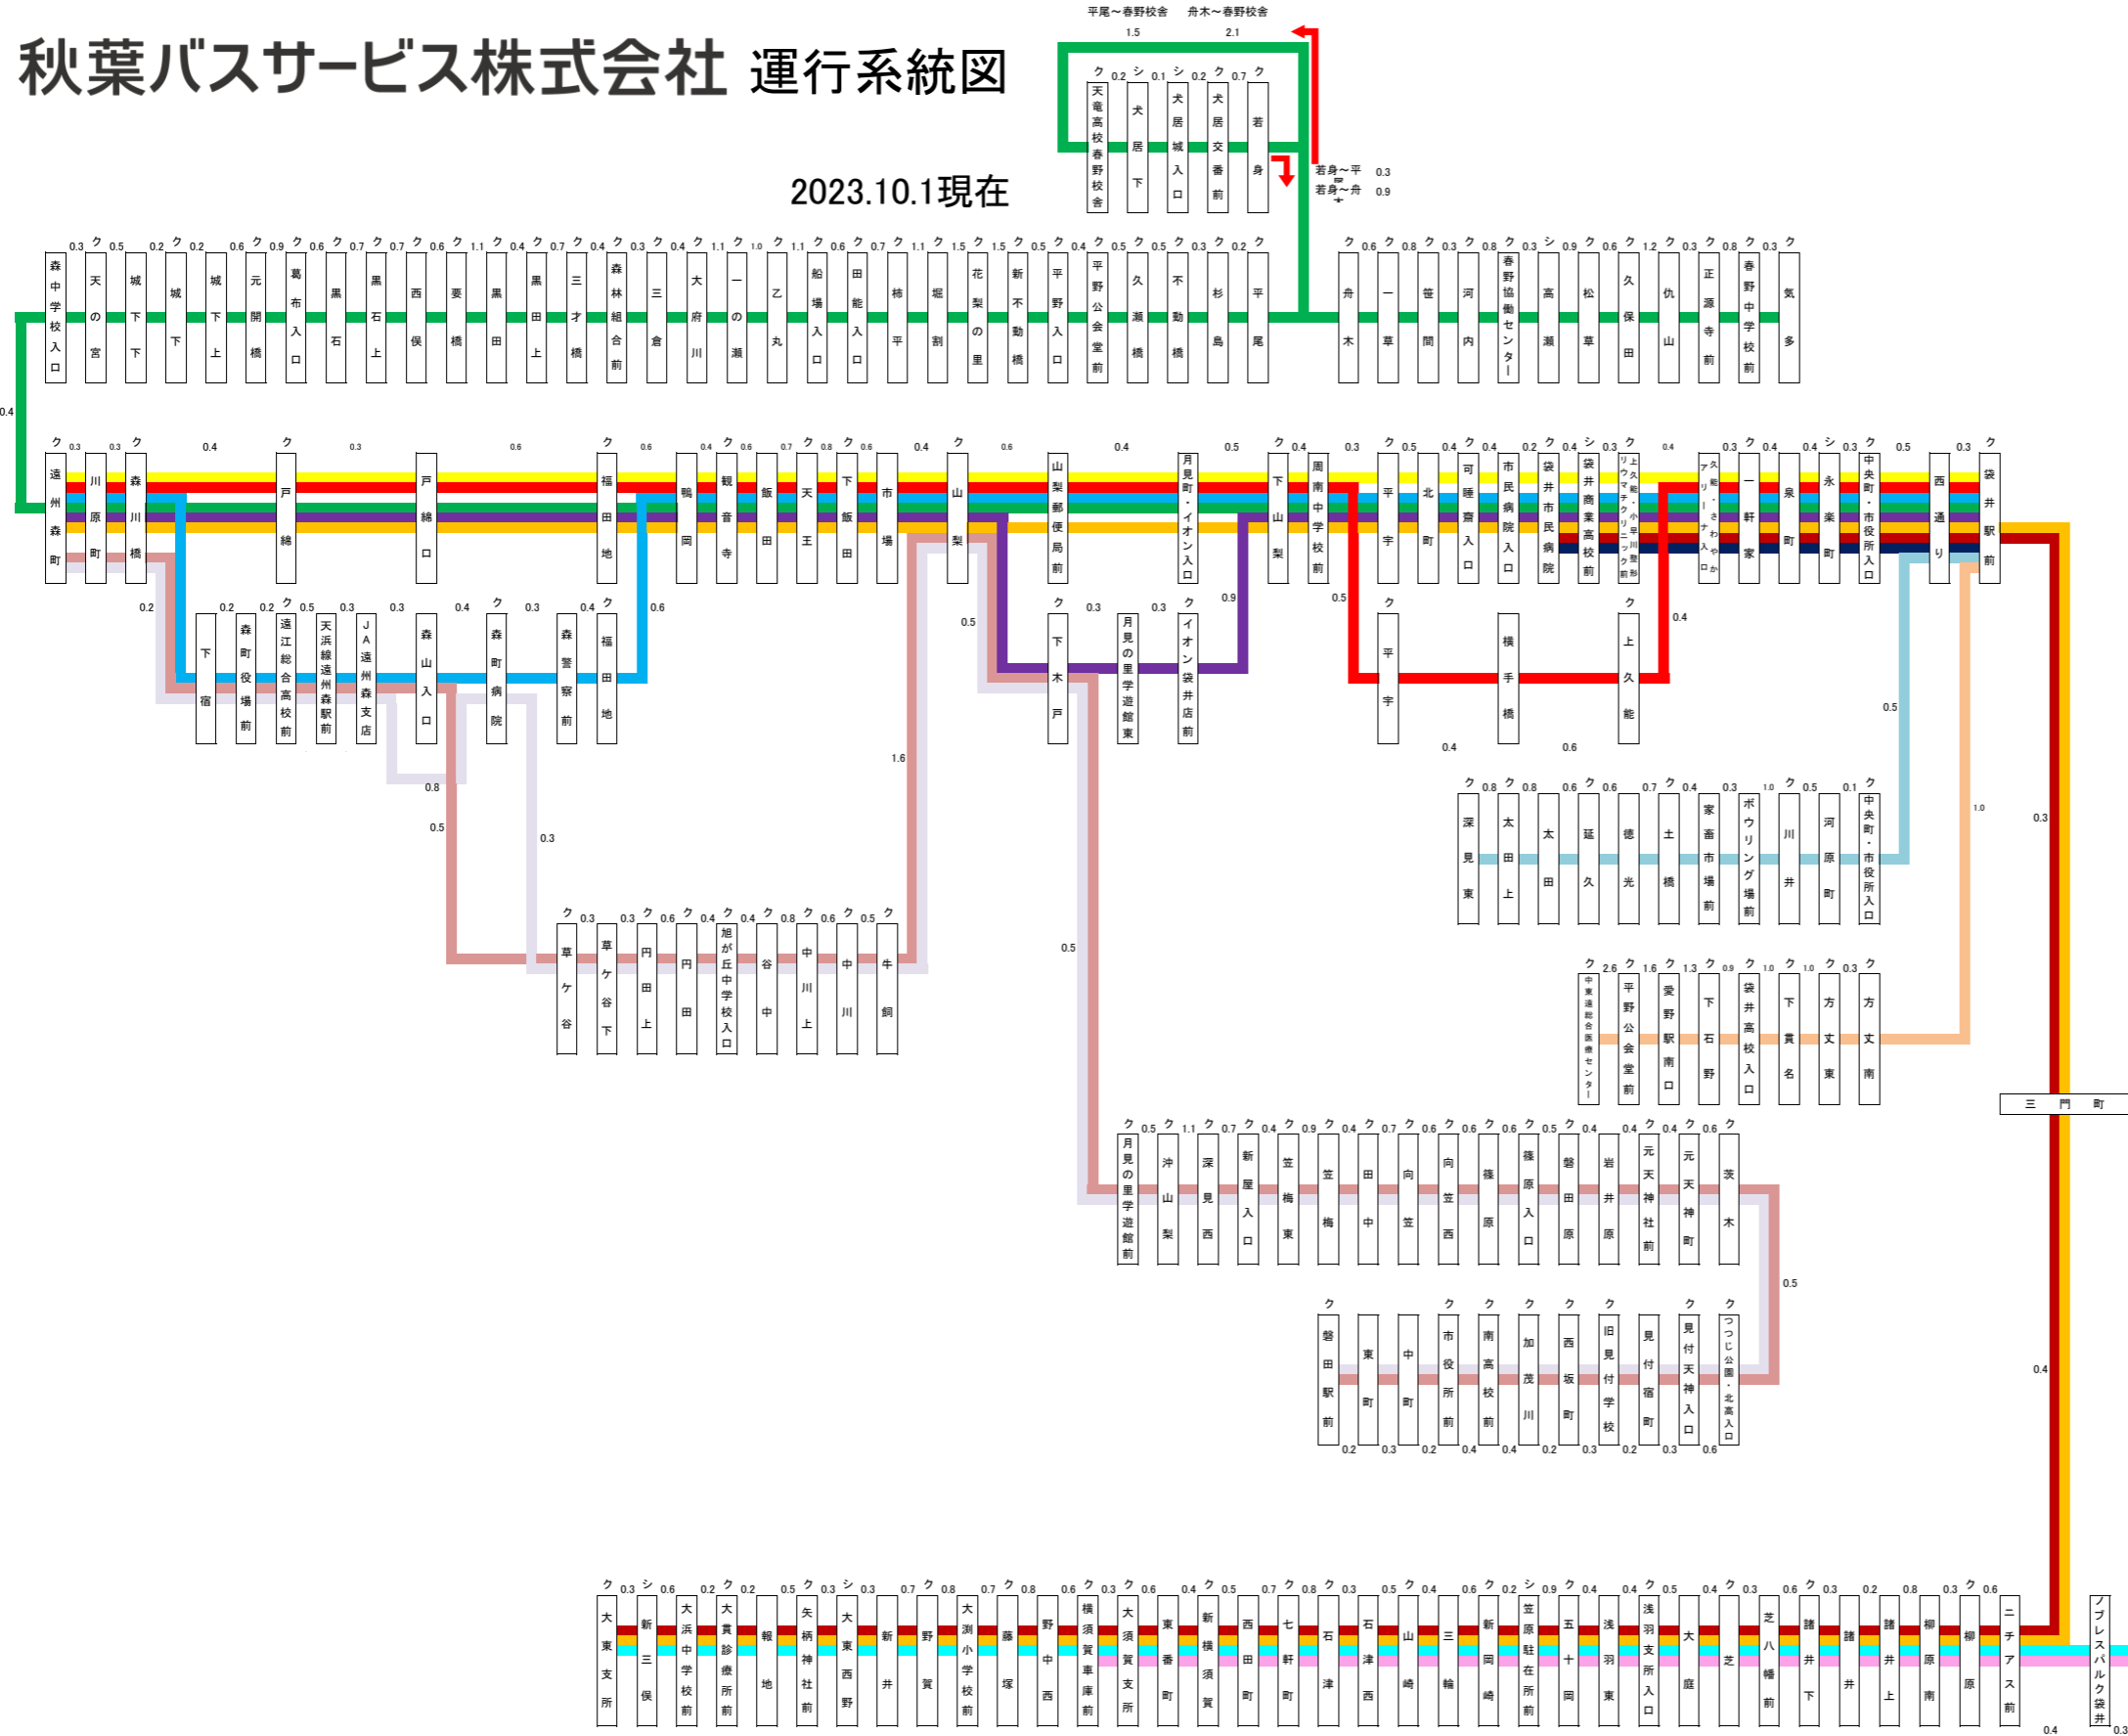

# 秋葉バスサービス株式会社 運行系統図

2023.10.1現在

凡例	路線名	発地	着地	主たる経由地	キロ程
	秋葉中遠線	袋井駅前	遠州森町	袋井市民病院	13.0
	秋葉中遠線	袋井駅前	遠州森町	横手橋	12.0
	秋葉中遠線	袋井駅前	遠州森町	袋井市民病院・森町病院	14.5
	秋葉中遠線	大東支所	遠州森町	袋井駅前・袋井市民病院	30.7
	秋葉中遠線	大東支所	袋井市民病院	新横須賀・袋井駅前	21.0
	秋葉中遠線	袋井駅前	袋井市民病院	永楽町	3.3
	秋葉中遠線	袋井駅南口	横須賀車庫	新横須賀	11.7
	秋葉中遠線	袋井駅南口	大東支所	新横須賀	17.7
	秋葉中遠線	袋井駅前	遠州森町	袋井市民病院・イオン前	13.5
	秋葉線	袋井駅前	気多	袋井市民病院・遠州森町	43.5
	磐田線	遠州森町	磐田駅前	森町病院	22.0
	磐田線	遠州森町	磐田駅前	森山入口	21.7
	今井線	袋井駅前	深見東	川井・土橋	6.6
	袋井駅・中東連総合医療センター線	袋井駅前	中東連総合医療センター	袋井高校入口・袋井駅南口	9.7