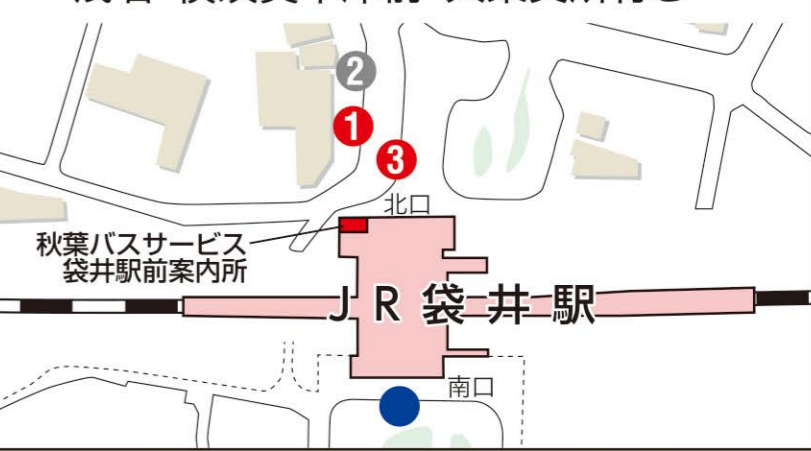

秋葉線(袋井駅前～気多)

遠州森町バスのりば案内図

- 1 秋葉線・秋葉中遠線  
袋井駅前・大東支所行き
- 2 秋葉線・磐田線  
気多・磐田駅前行き

待合室

秋葉バス  
サービス本社

駐輪場

秋葉バス路線マップ

ROUTE  
MAP

秋葉バスサービス停留所マップ

袋井駅バスのりば案内図

- 1 秋葉線・秋葉中遠線  
気多・遠州森町・袋井市民病院行き
- 今井線  
深見東行き
- 袋井駅・中東遠総合医療センター線(自主運行バス)  
愛野駅前・中東遠総合医療センター行き
- 3 秋葉中遠線  
横須賀車庫前・大東支所行き
- 秋葉中遠線  
浅名・横須賀車庫前・大東支所行き

袋井駅・中東遠総合医療センター線  
(自主運行バス)

180 袋井駅からの運賃

180 磐田駅からの運賃

- 磐田線
- 今井線
- 秋葉中遠線
- 秋葉線
- 袋井駅・中東遠総合医療センター線  
(自主運行バス)
- 駐輪場
- 東名高速道路
- JR東海道本線
- 天竜浜名湖鉄道

秋葉中遠線(大東支所～遠州森町)

中東遠総合医療センター

大東支所

横須賀車庫前