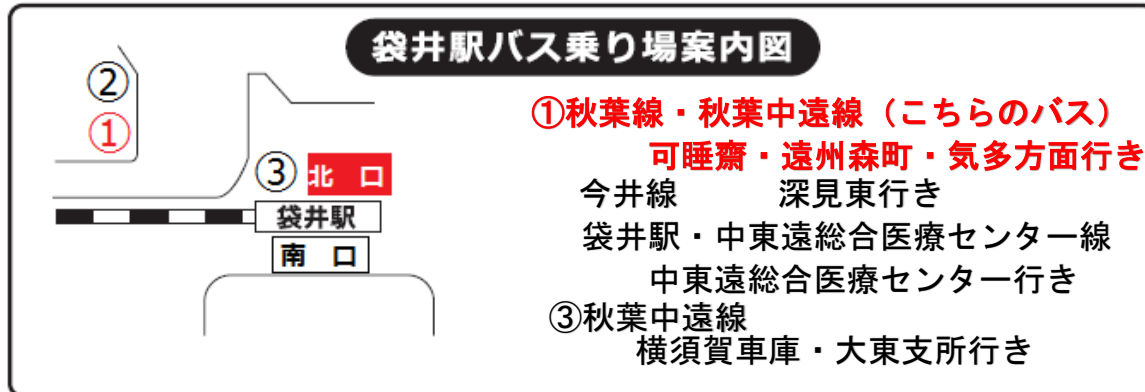

可睡齋へ行かれるお客様へ

毎度、秋葉バスをご利用いただきましてありがとうございます。

可睡齋方面へは袋井駅北口の1番のりばからバスが出ております。

「可睡齋入口」下車（駅から12分、¥240）、可睡齋へはバス停から徒歩5分です。

袋井駅前バス時刻表

2016年10月1日改正
秋葉バスサービス株式会社

行先 /時	平日		土日祝	
	秋葉線・秋葉中遠線 遠州森町・気多		秋葉線・秋葉中遠線 遠州森町・気多	
6	気多 04	気多 52		
7	06 森病 25 森病 47	気多 05 30 50		
8	03 イ 35	28		
9	01 イ 20 52	イ 00		
10	21	00		
11	00 森病 18 気多 33	00 40		
12	イ 20 50	イ 20		
13	20 気多 56	00 40		
14	10 イ 40	気多 20		
15	気多 03 森病 30 気多 45	イ 00 気多 40		
16	イ 05 30 気多 48	20		
17	14 42	イ 00 30		
18	イ 00 気多 20 50	気多 05 30		
19	22 40			
20	11			
21	11			
気多 = 気多行き（袋井市民病院・可睡齋入口・遠州森町経由） イ = イオン・パティオ前経由（袋井市民病院・可睡齋入口経由） 森病 = 森町病院経由（袋井市民病院・可睡齋入口経由） 8月13日～15日、12月30日～1月3日は土日祝日ダイヤで運行します。				

可睡齋入口バス時刻表

2016年10月1日改正
秋葉バスサービス株式会社

行先 /時	平日		土日祝	
	秋葉線・秋葉中遠線 袋井駅前		秋葉線・秋葉中遠線 袋井駅前	
6	大東 44	59	46	
7	09 26	06 26		
8	大東 07 17 45	00 29 50		
9	14 33	35		
10	06 37 59	17 49		
11	24 51	29		
12	24 47	10		
13	15 50	29		
14	15 39	09 49		
15	09 36 56	30		
16	37	09		
17	02 24 46	30		
18	15 53	17 50		
19	16 36			
20	19			
21	08			
大東 = 大東支所行き（袋井駅前経由） 8月13日～15日、12月30日～1月3日は土日祝日ダイヤで運行します。				