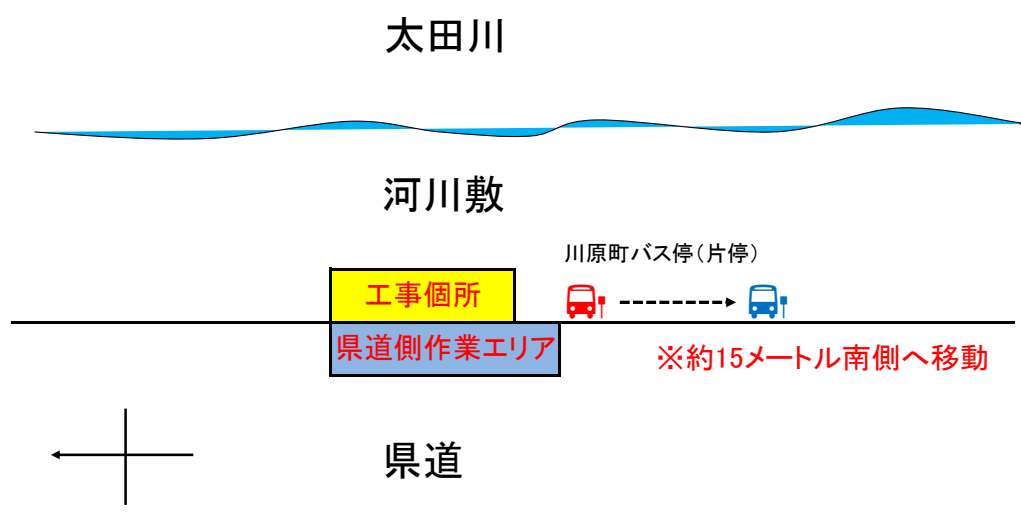

お客様各位

<川原町バス停移動のお知らせ>

平素は、弊社乗合バスを御利用頂きまして有難うございます。

このたび、県道より太田川河川敷への階段改設工事に伴い、

工事期間中のみ、下図の様にバス停を移動致します。

工事車両等の出入りがあると思われるので、十分ご注意の上、ご乗降をお願い致します。

記

対象路線：秋葉中遠線 / 秋葉線 / 磐田線

期間：平成29年 2月20日(月) ~ 3月末頃

お問い合わせ

秋葉バスサービス(株) 0538-85-2141