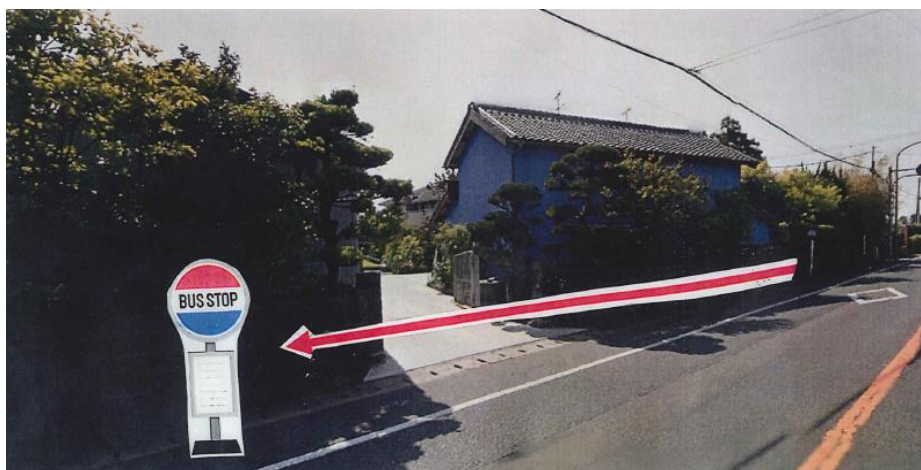

お客様各位

バス停移動のお知らせ(4日間)

平素は、弊社乗合バスを御利用頂きまして有難うございます。
このたび、バス停設置場所付近の塀の解体・フェンス新設工事に
に伴い、**工事期間中のみ**下記の通りにバス停を移動致します。
ご不便をおかけしますが、ご了承をお願い致します。

記

対象路線： 秋葉中遠線

対象停留所： 芝八幡前バス停(袋井駅向き)

期間： 平成31年 1月21日(月) ～ 1月24日(木)※

作業時間： 8:30～16:30※

※天候・進行状況により、予定の日時が変更となるかもし
れませんので、予めご了承をお願いします。

移動場所：下図ご参照ください。

お問い合わせ

秋葉バスサービス(株)0538-85-2141