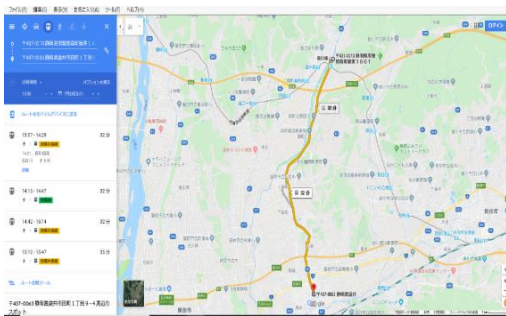

# 乗換案内サイトでも秋葉バスの検索ができます

秋葉バスの時刻は以下の乗換案内サイトやアプリでも検索が可能です。  
 下記の検索サイトでは到着予定時刻の表示やJRとの乗換でのルート検索などにも対応しています。検索サイトを活用し、路線バスをご利用ください。

Googleマップ

Yahoo!乗換案内

ジョルダン

駅すぱあと

NAVITIME

お問い合わせは