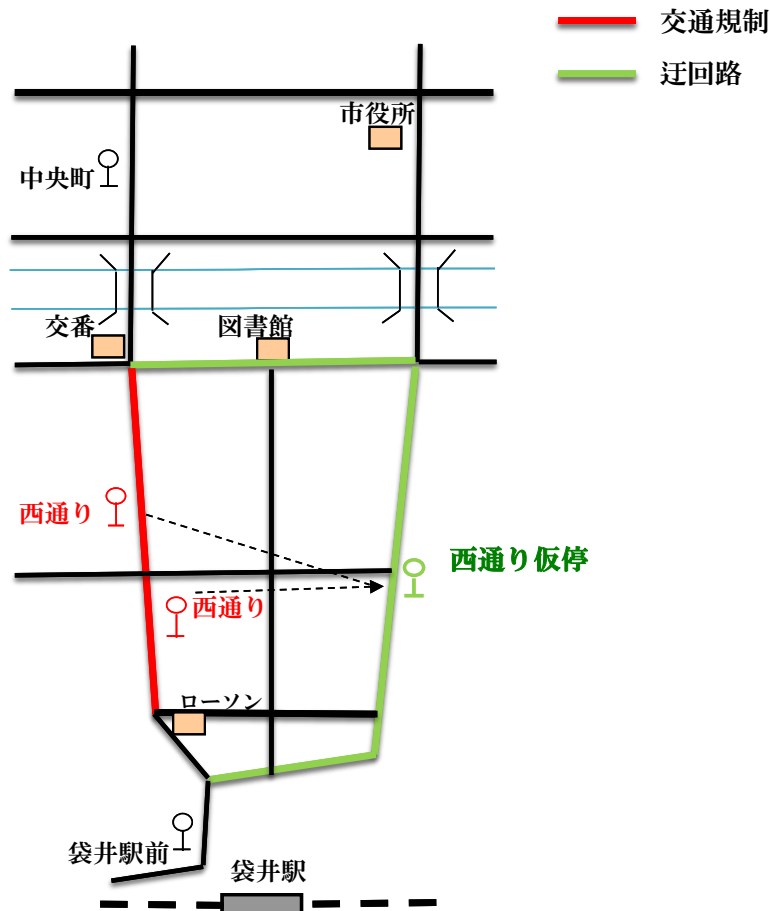

お客様各位

迂回運転のお知らせ

平素は、弊社乗合バスを御利用頂きまして有難うございます。袋井商店街の「百縁商店街」と「袋井駅発軽トラ市」の開催に伴い交通規制があります。下図の様に迂回運転となりますのでご承知ください。

対象路線：秋葉線、秋葉中遠線

< 迂回期間 >

令和元年11月30日※(土) 9:00 ~ 14:30まで

※(雨天時も交通規制あり)

< 迂回路の仮停をご利用下さい。 >