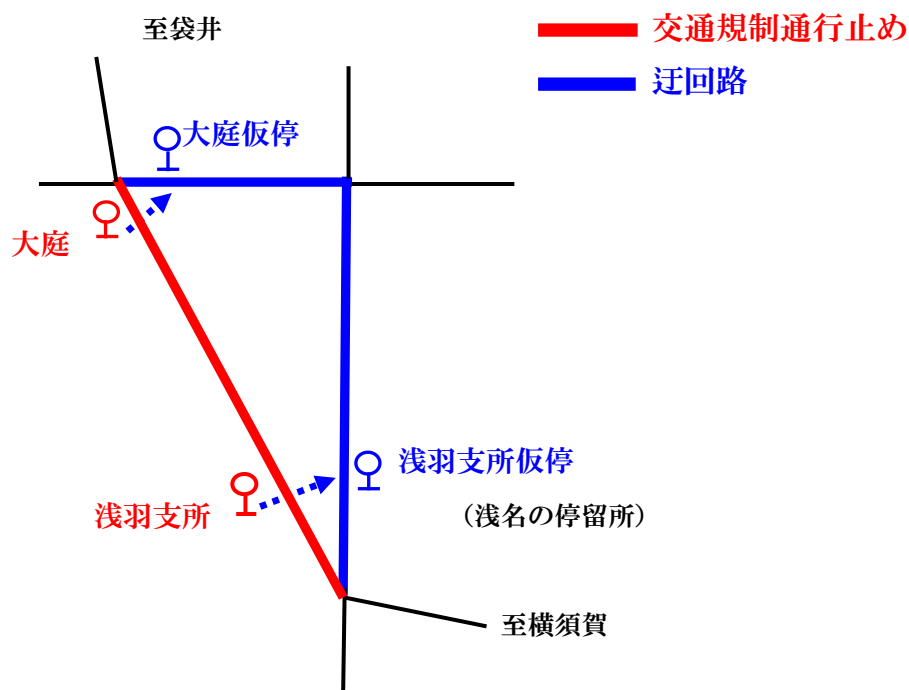

## 迂回運転のお知らせ

平素は、弊社乗合バスを御利用頂きまして有難うございます。

浅羽地区祭典に伴い、交通規制がありますので  
下図の様に迂回運転となりますご承知下さい。

対象路線　：　秋葉中遠線

### 迂回日程時間

平成 29年 10月 15日 (日) 午後12:30 ~ 終車まで

迂回路の仮停を利用下さい。

お問い合わせ

秋葉バスサービス(株) 0538-85-2141