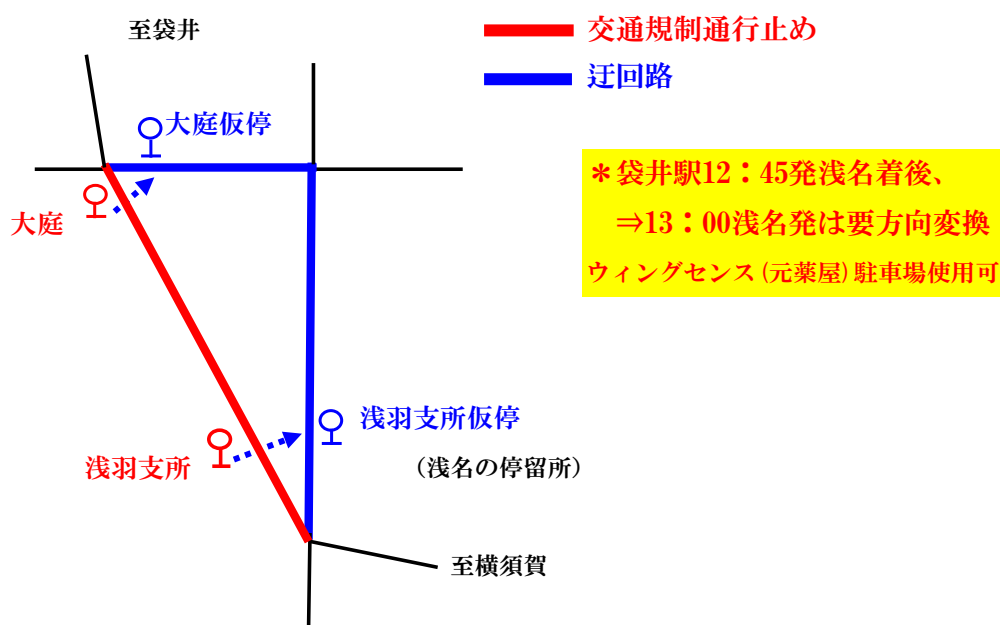

お客様各位

迂回運転のお知らせ

平素は、弊社乗合バスを御利用頂きまして有難うございます。

浅羽地区祭典に伴い、交通規制がありますので
下図の様に迂回運転となりますご承知下さい。

対象路線 : 秋葉中遠線

迂回日程時間

平成 30年 10月 14日 (日) 午後12:30 ~ 終車まで

迂回路の仮停を利用下さい。