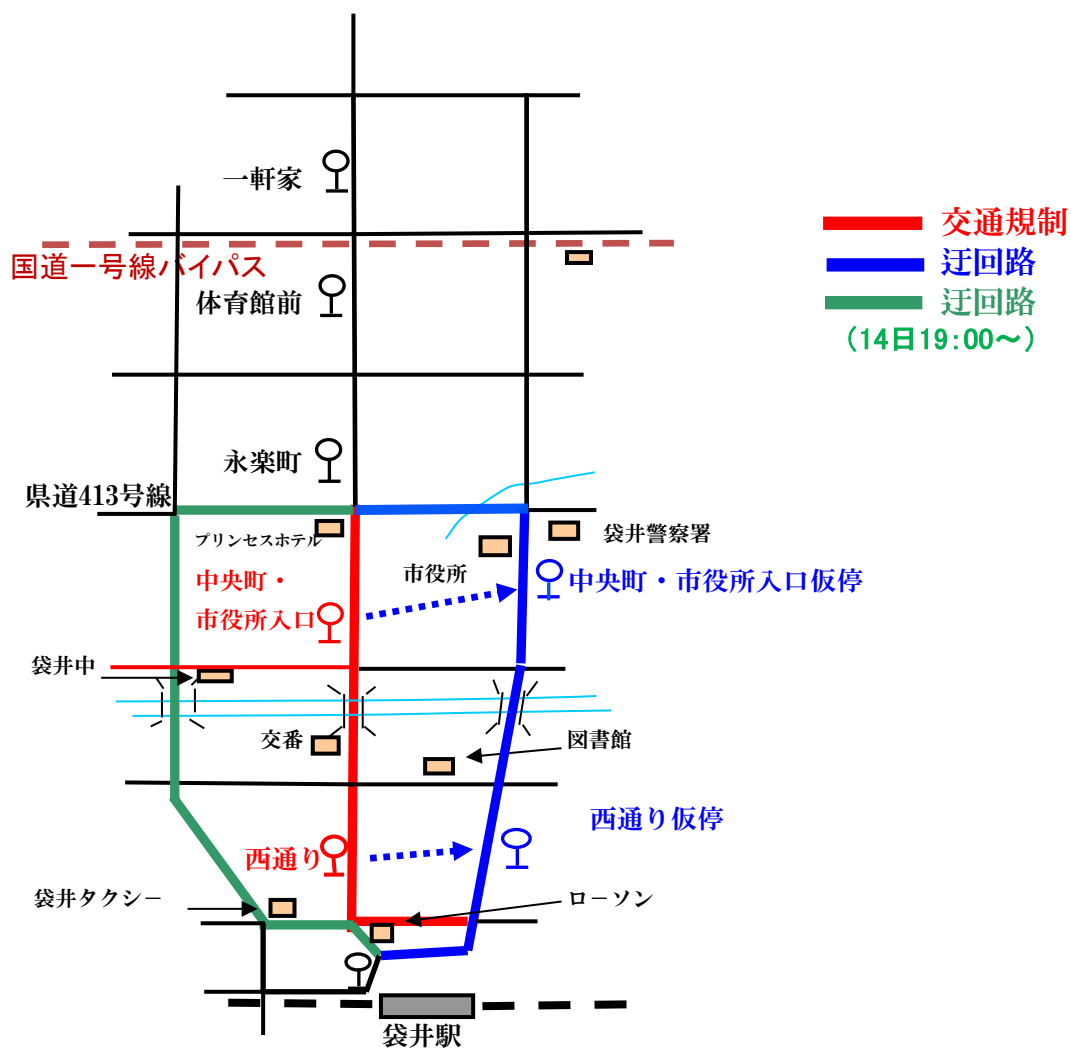

お客様各位

迂回運転のお知らせ

袋井十五町祭典に伴い、交通規制により下図の迂回運転となりますので、ご承知下さい。

< 対象路線 : 秋葉線、秋葉中遠線 >

迂回期間

平成 30年 10月 12日 (金) 17:00~終車まで

10月 13日 (土) 始発~終車まで

10月 14日 (日) 始発~終車まで

< 10月14日 (日) 19:00~終車までは、睦美橋経由 >

(睦美橋経由の迂回路は、仮停はありませんので御了承下さい)

お問い合わせ

秋葉バスサービス(株) 0538-85-2141