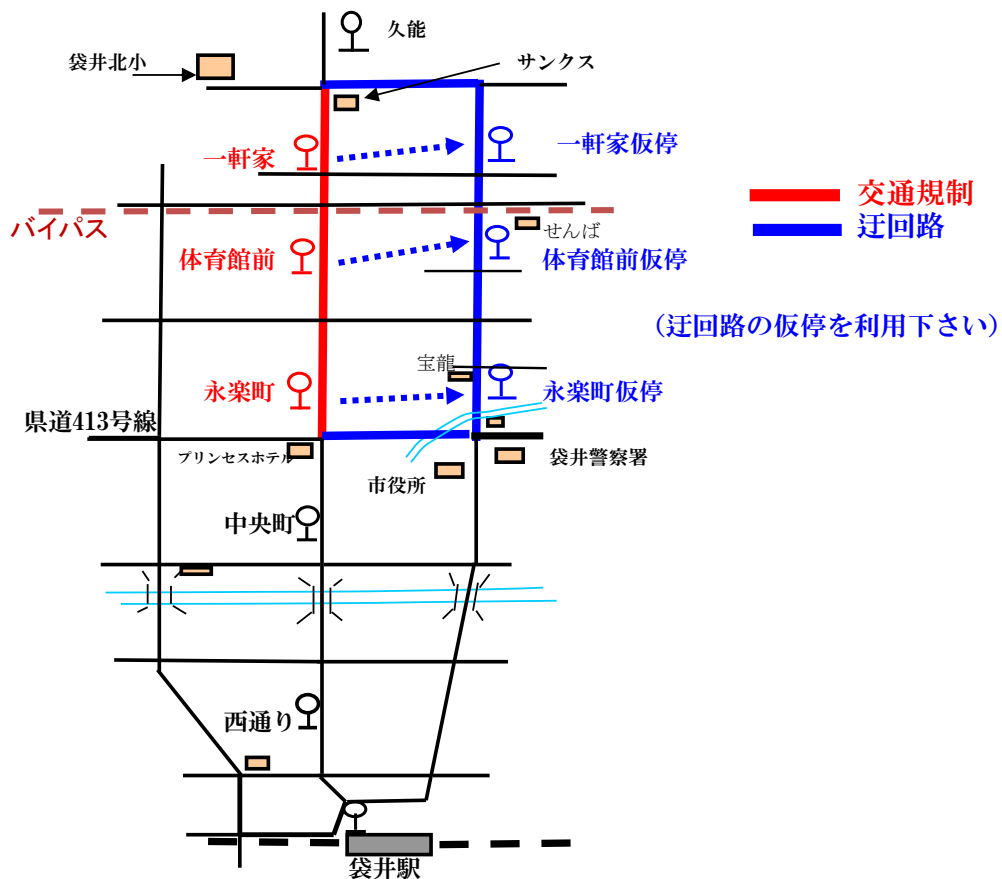

## 迂回運転のお知らせ

袋井北地区祭典に伴う交通規制により、下図の通り迂回運転  
となりますので、ご承知下さい。

< 対象路線 : 秋葉線、秋葉中遠線 >

迂回期間

平成 30年 10月 06日 (土) 13:20~終車まで

お問い合わせ  
秋葉バスサービス(株) 0538-85-2141