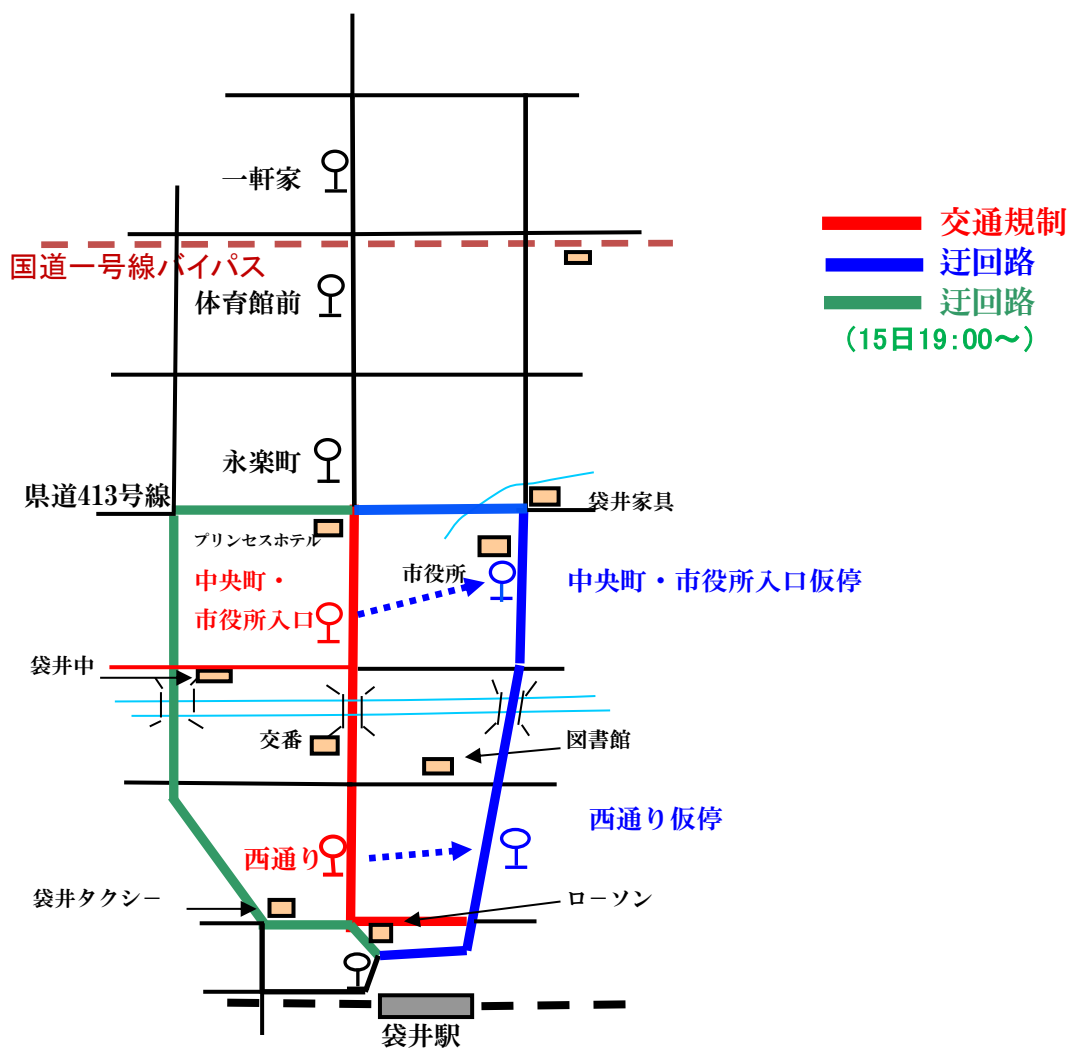

お客様各位

迂回運転のお知らせ

袋井十五町祭典に伴い、交通規制により下図の迂回運転となりますので、ご承知下さい。

< 対象路線 : 秋葉線、秋葉中遠線 >

迂回期間

平成 29年 10月 13日 (金) 17:00~終車まで

10月 14日 (土) 始発~終車まで

10月 15日 (日) 始発~終車まで

< 10月15日 (日) 19:00~終車までは、睦美橋経由 >

(睦美橋経由の迂回路は、仮停はありませんので御了承下さい)

お問い合わせ

秋葉バスサービス(株) 0538-85-2141