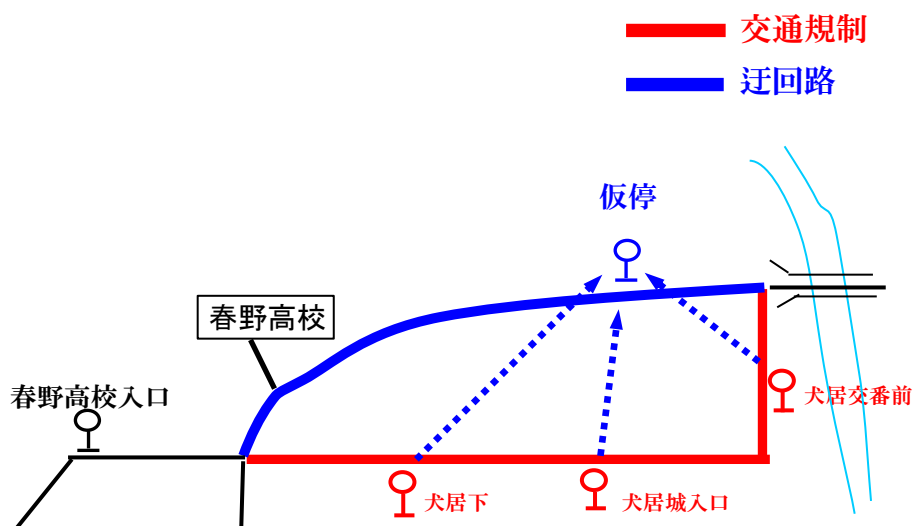

## 迂回運転のお知らせ

平素は、弊社乗合バスを御利用頂きまして有難うございます。

犬居地区祭典に伴い、交通規制がありますので  
下図の様に迂回運転となりますご承知下さい。

対象路線 : 秋葉線

### 迂回期間

平成 30 年 10月 5日 (金) 始発～終車まで

10月 6日 (土) 始発～終車まで

10月 7日 (日) 始発～終車まで

迂回路の仮停（犬居交番前の時刻）を利用下さい。

お問い合わせ

秋葉バスサービス(株) 0538-85-2141