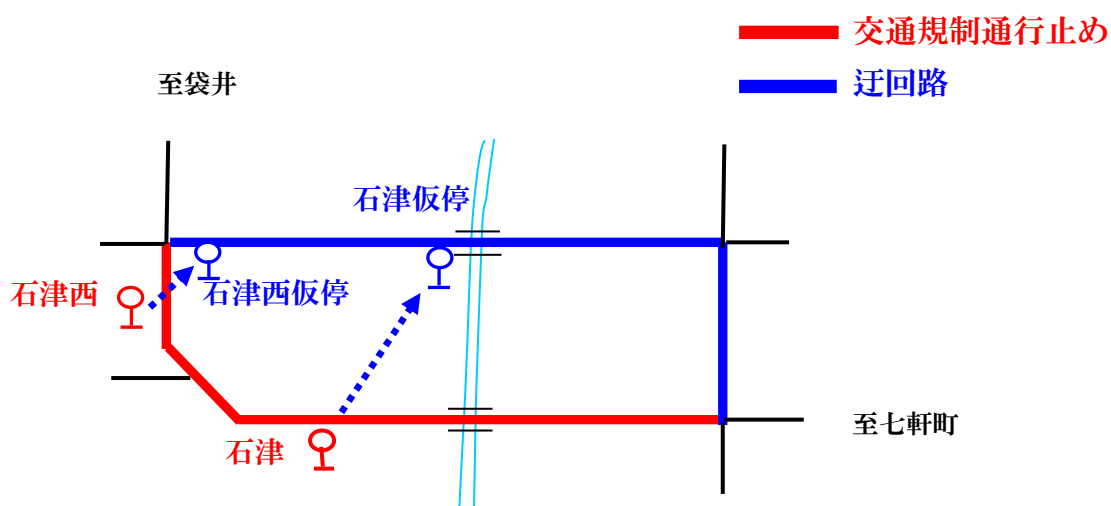

お客様各位

迂回運転のお知らせ

平素は、弊社乗合バスを御利用頂きまして有難うございます。

石津地区祭典に伴い、交通規制がありますので
下図の様に**迂回運転**となりますご承知下さい。

対象路線　：　秋葉中遠線

迂回期間

平成 30年 10月 6日（土）始発～終車まで
10月 7日（日）始発～終車まで

迂回路の仮停を利用下さい。

お問い合わせ

秋葉バスサービス(株) 0538-85-2141