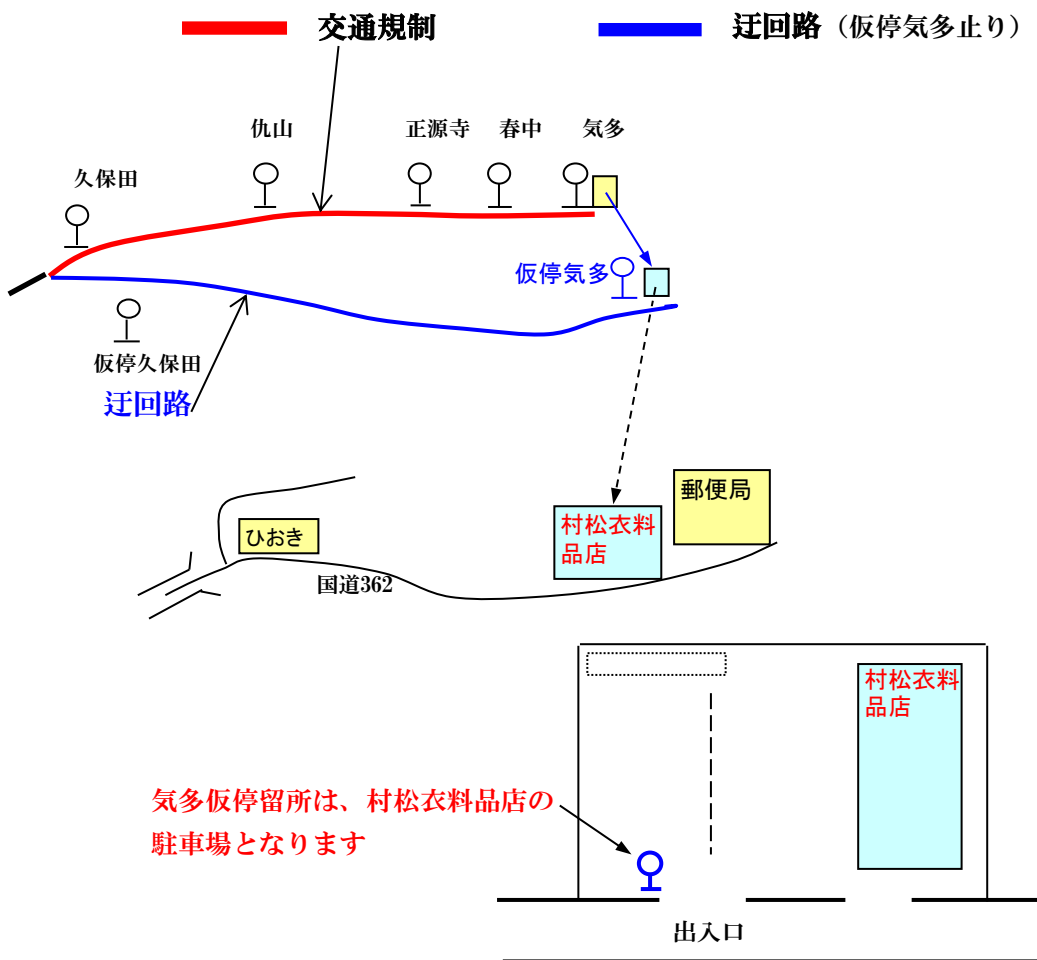

お客様各位

お知らせ

平素は、弊社乗合バスを御利用頂きまして有難うございます。

春野町気多地区祭りの為、下記箇所が交通規制となりますので、気多停留所を下図の位置に移動変更します御了承下さい。

平成29年10月20日（金）始発～10月22日（日）終車まで

10月20日（金）の気多発（6：00、6：51）は、気多車庫より発車します。

問い合わせ

秋葉バスサービス(株) 0538-85-2141