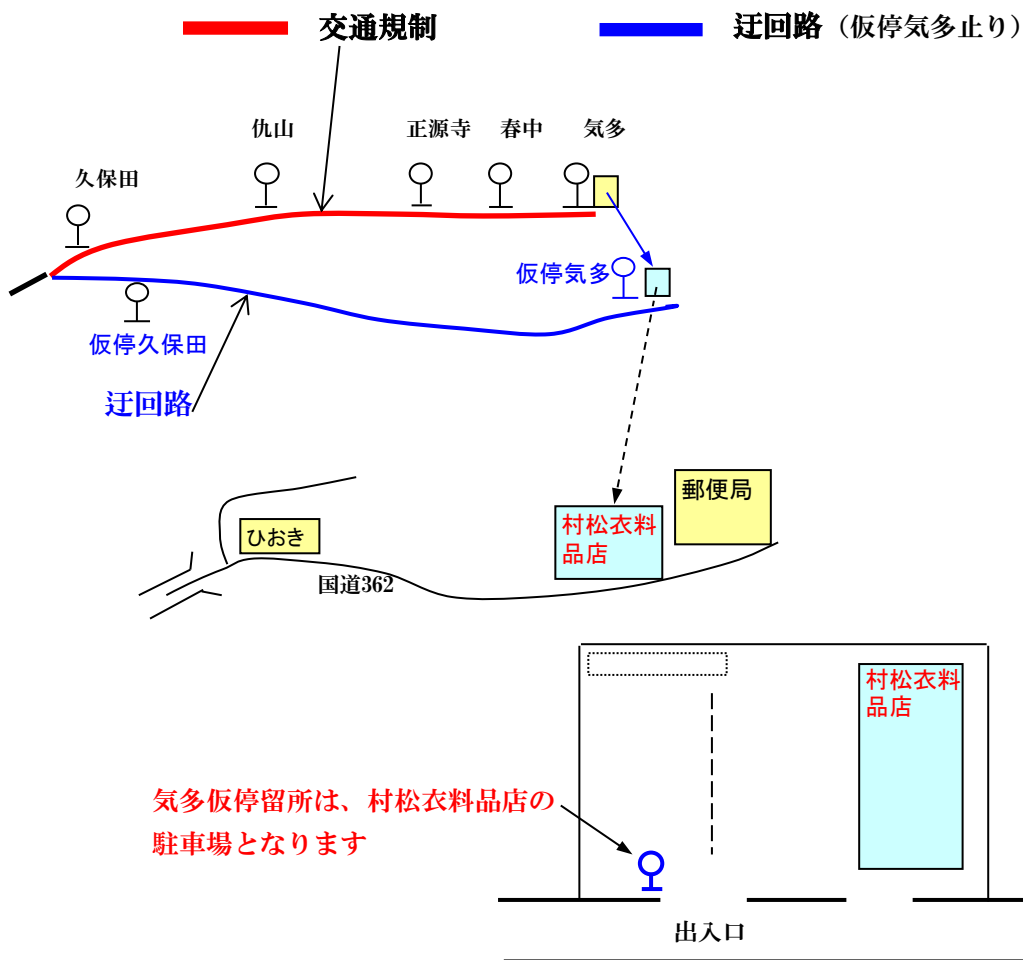

お客様各位

お知らせ

平素は、弊社乗合バスを御利用頂きまして有難うございます。

春野町気多地区祭りの為、下記箇所が交通規制となりますので、気多停留所を下図の位置に移動変更します御了承下さい。

平成30年10月19日(金) ※始発～10月21日(日) 終車まで

※10月19日(金)の気多発(6:00、6:51)は、気多車庫より発車します。

問い合わせ

秋葉バスサービス(株) 0538-85-2141