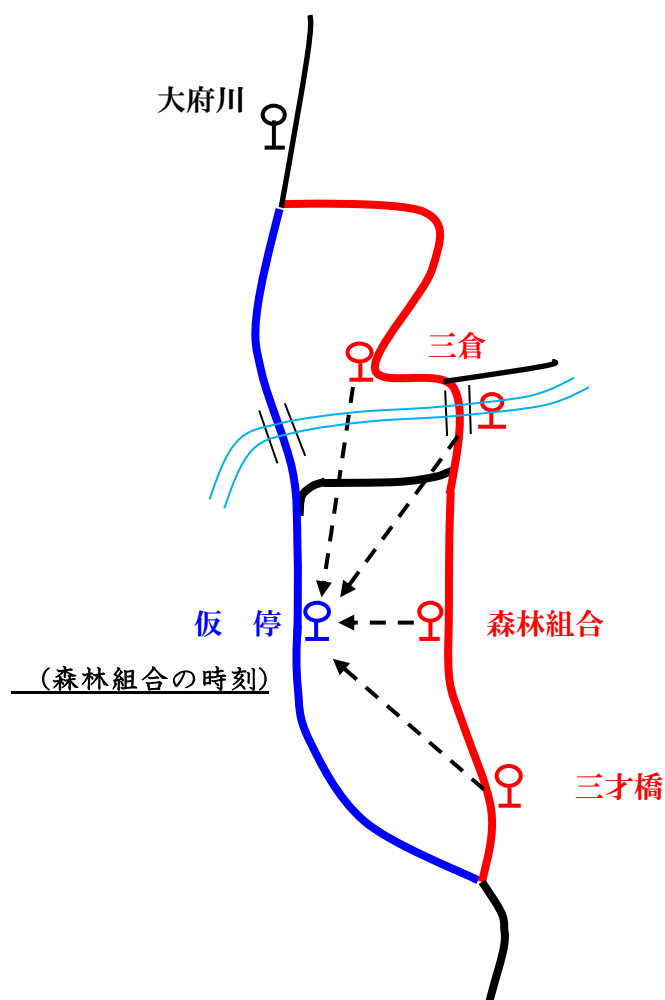

お客様各位

迂回のお知らせ

平素は、弊社乗合バスを御利用頂きまして有難うございます。

三倉地区祭典に伴い、下図の様に迂回運転になりますので、ご承知下さい。

対象路線　：　秋葉線

期間：平成29年10月21日(土)始発～22日(日)終車まで

両日は、終日バイパス迂回です、仮停をご利用下さい。

< 交通規制 迂回路 >