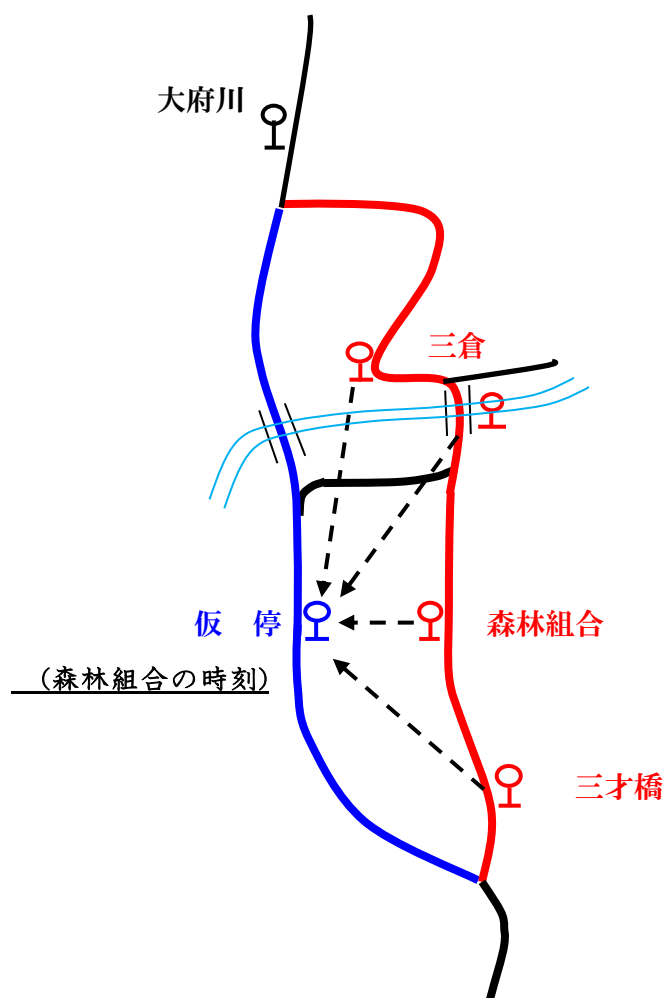

## 迂回のお知らせ

平素は、弊社乗合バスを御利用頂きまして有難うございます。

三倉地区祭典に伴い、下図の様に迂回運転になりますので、ご承知下さい。

対象路線　：　秋葉線

期間：平成30年10月27日(土)始発～28日(日)終車まで

両日は、終日バイパス迂回です、仮停をご利用下さい。

< 交通規制 迂回路 >

お問い合わせ