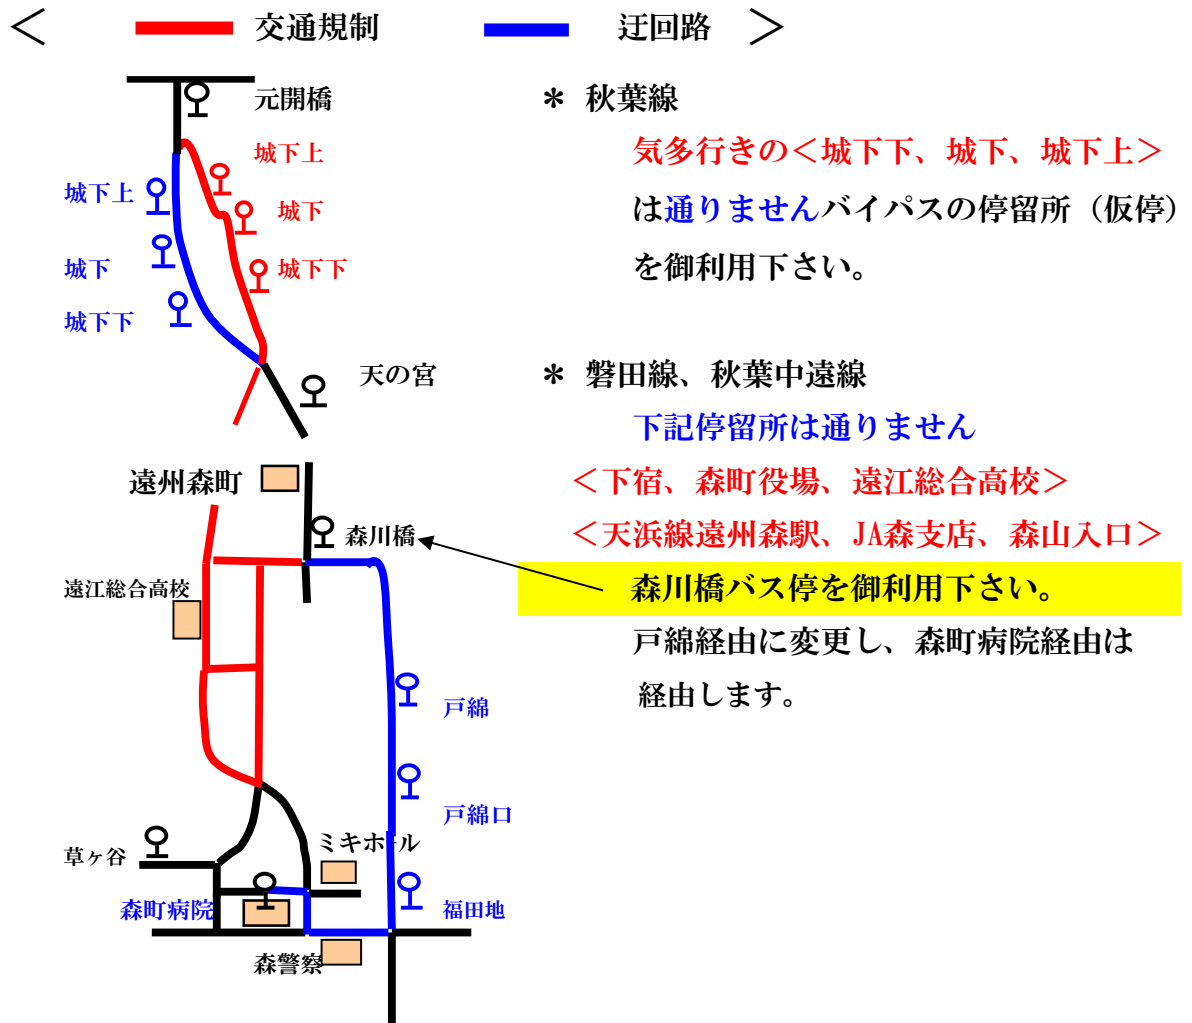

お客様各位

迂回のお知らせ

平素は、弊社乗合バスを御利用頂きまして有難うございます。

森町地区祭典に伴い、下図の様に**迂回運転**になりますので、ご承知下さい。

対象路線：秋葉線、秋葉中遠線、磐田線

期間：平成30年11月2日（金）～4日（日）まで

<2日は**午前10時**より**終車**まで> <3日、4日は**終日**です>

お問い合わせ