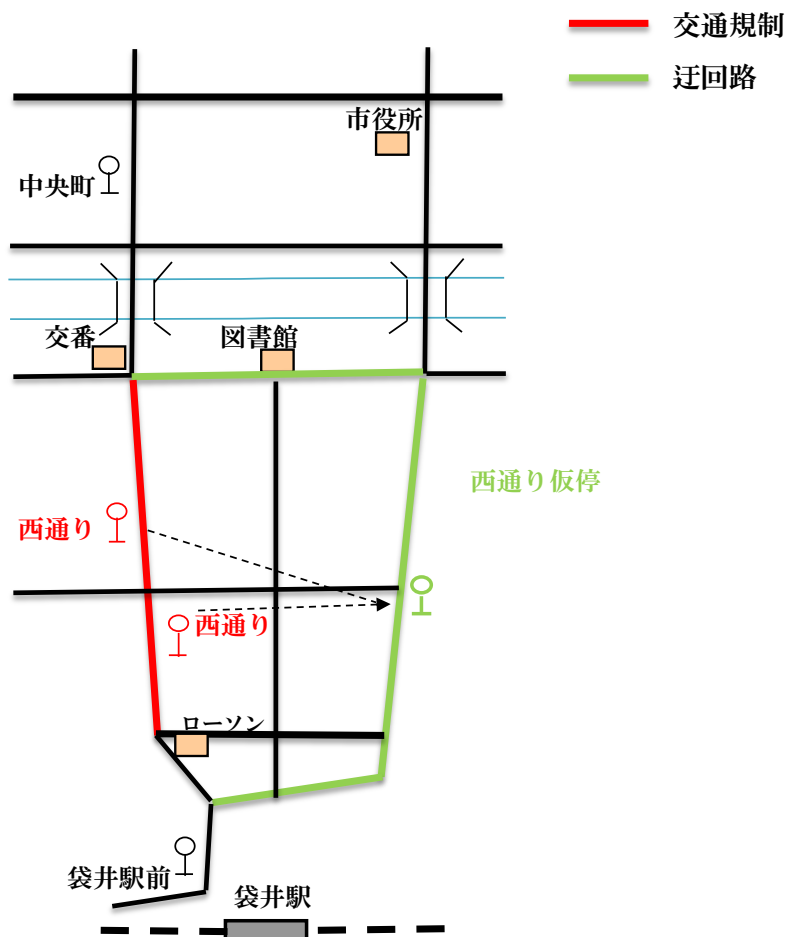

お客様各位

迂回運転のお知らせ

平素は、弊社乗合バスを御利用頂きまして有難うございます。
袋井商店街の「百縁笑店街と軽トラ市」開催に伴い、交通規制
がありますので、下図の様に迂回運転となりますご承知下さい。

対象路線：秋葉線、秋葉中遠線

< 迂回期間 >

平成30年3月17日※（土）9：00～14：30まで

※（雨天決行）

< 迂回路の仮停をご利用下さい。 >