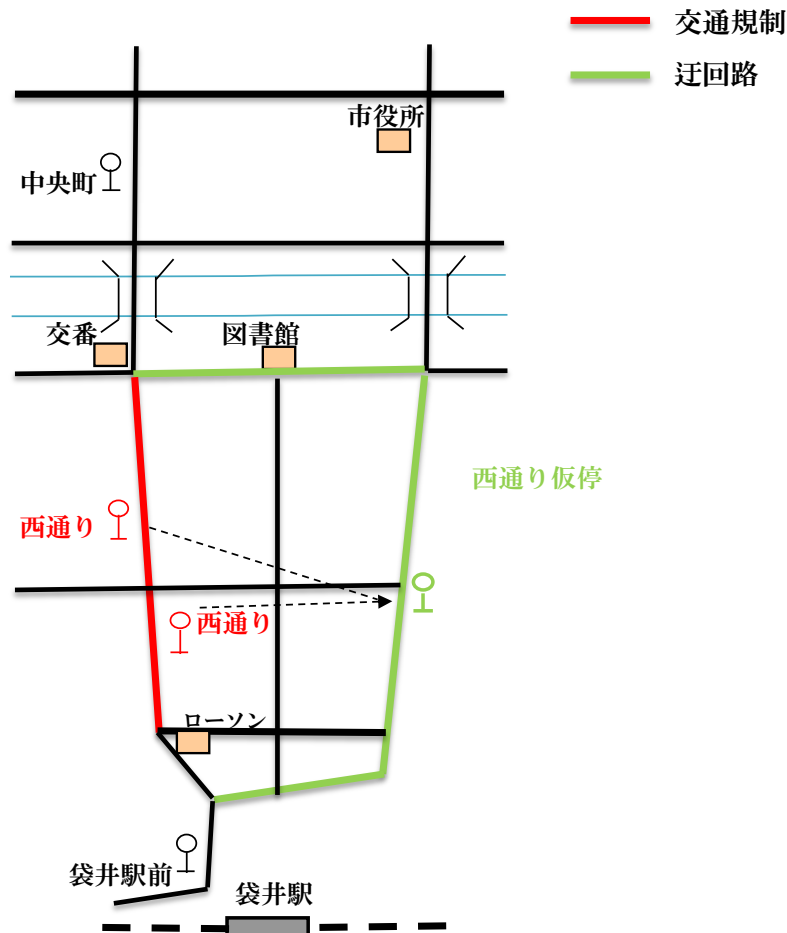

お客様各位

迂回運転のお知らせ

平素は、弊社乗合バスを御利用頂きまして有難うございます。
袋井商店街の「夕涼み百縁笑店街とグルメフェア」開催に伴い、
交通規制がありますので、下図の様に迂回運転となりますご承知
ください。

対象路線：秋葉線、秋葉中遠線

< 迂回期間 >

平成30年8月4日※（土）16：30～20：30まで

※（雨天時も交通規制あり）

< 迂回路の仮停をご利用下さい。 >