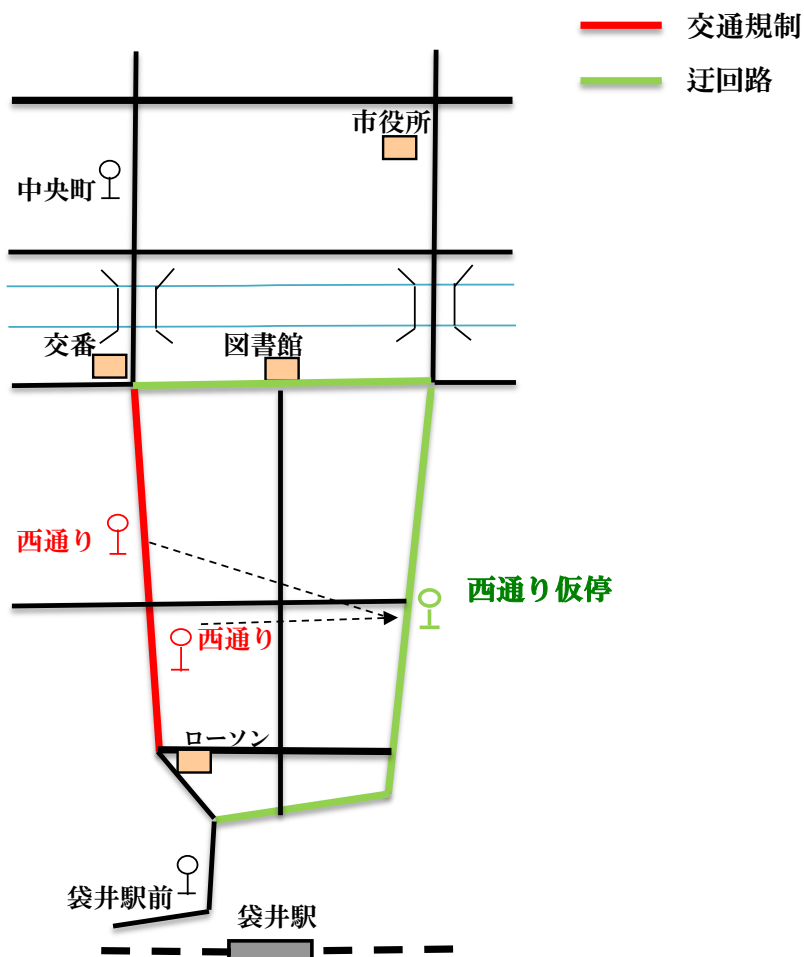

## 迂回運転のお知らせ

平素は、弊社乗合バスを御利用頂きまして有難うございます。  
袋井商店街の「年末百縁商店街」と「袋井駅発軽トラ市」の開催に伴い交通規制があります。下図の様に迂回運転となりますのでご承知ください。

対象路線：秋葉線、秋葉中遠線

< 迂回期間 >

平成30年12月1日※（土）9：00～14：30まで

※（雨天時も交通規制あり）

< 迂回路の仮停をご利用下さい。 >

お問い合わせ