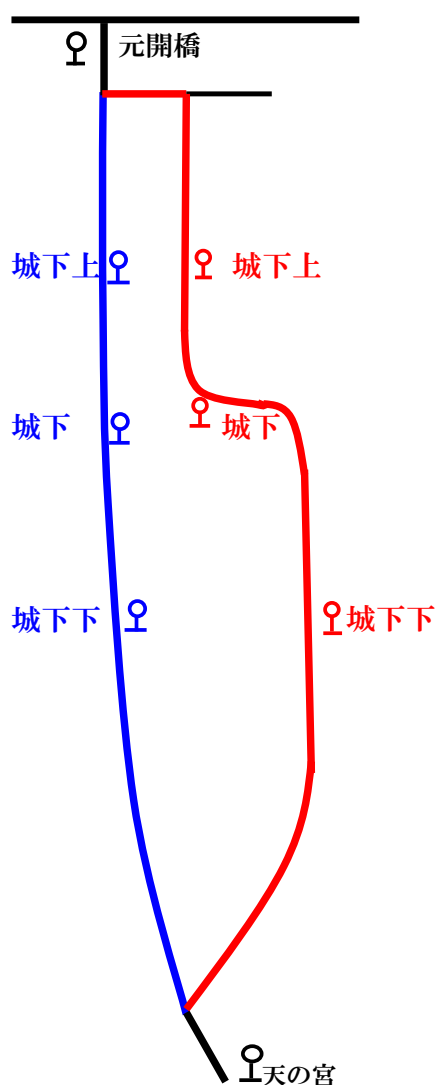

お客様各位

迂回のお知らせ

平素は、弊社乗合バスを御利用頂きまして有難うございます。

森町地区祭典に伴い、下図の様に迂回運転になりますので、ご承知下さい。

対象路線：秋葉線

期間：平成29年11月3日(金)始発～5日(日)終車まで

< 交通規制 迂回路 >

*気多行きの<城下下、城下、城下上>
は通りません、バイパスの停留所(仮停)
を御利用下さい。