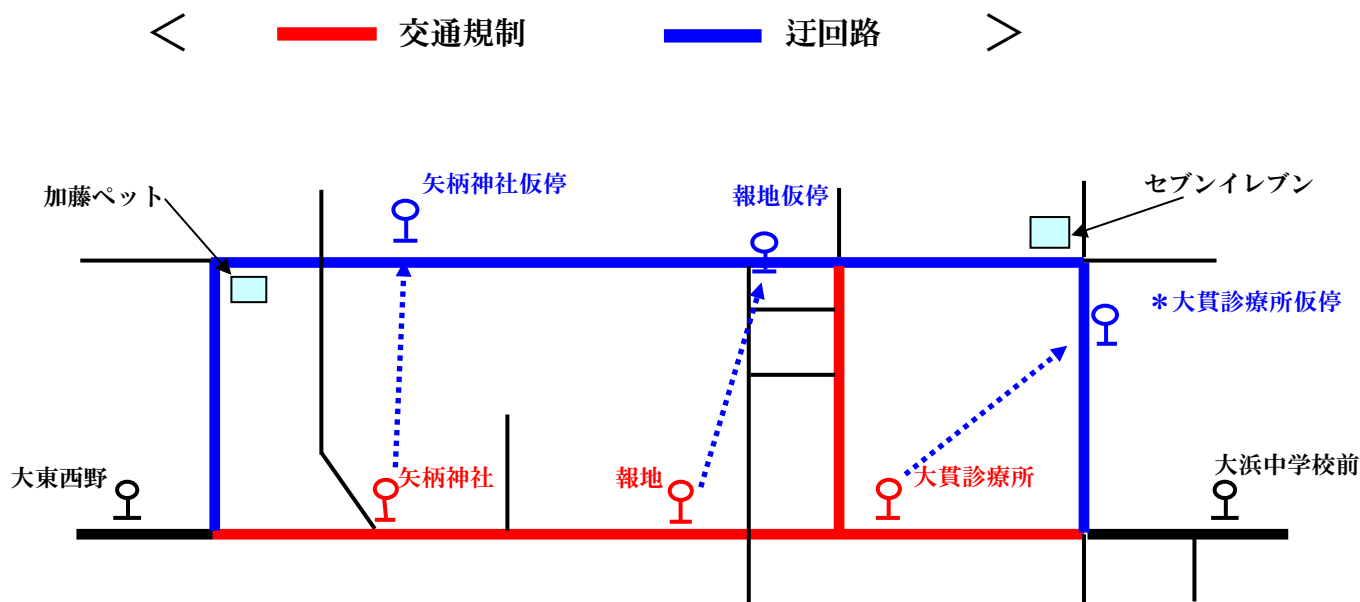

お客様各位

迂回のお知らせ

平素は、弊社乗合バスを御利用頂きまして有難うございます。

矢柄神社祭典に伴い、下図の様に迂回運転になりますので、ご承知下さい。

対象路線：秋葉中遠線

期間：平成30年10月 7日（日）始発～終車まで

終日迂回です、仮停をご利用下さい。

*大貫診療所の仮停は、ジャストライン（大坂線）の大貫診療所停留所です