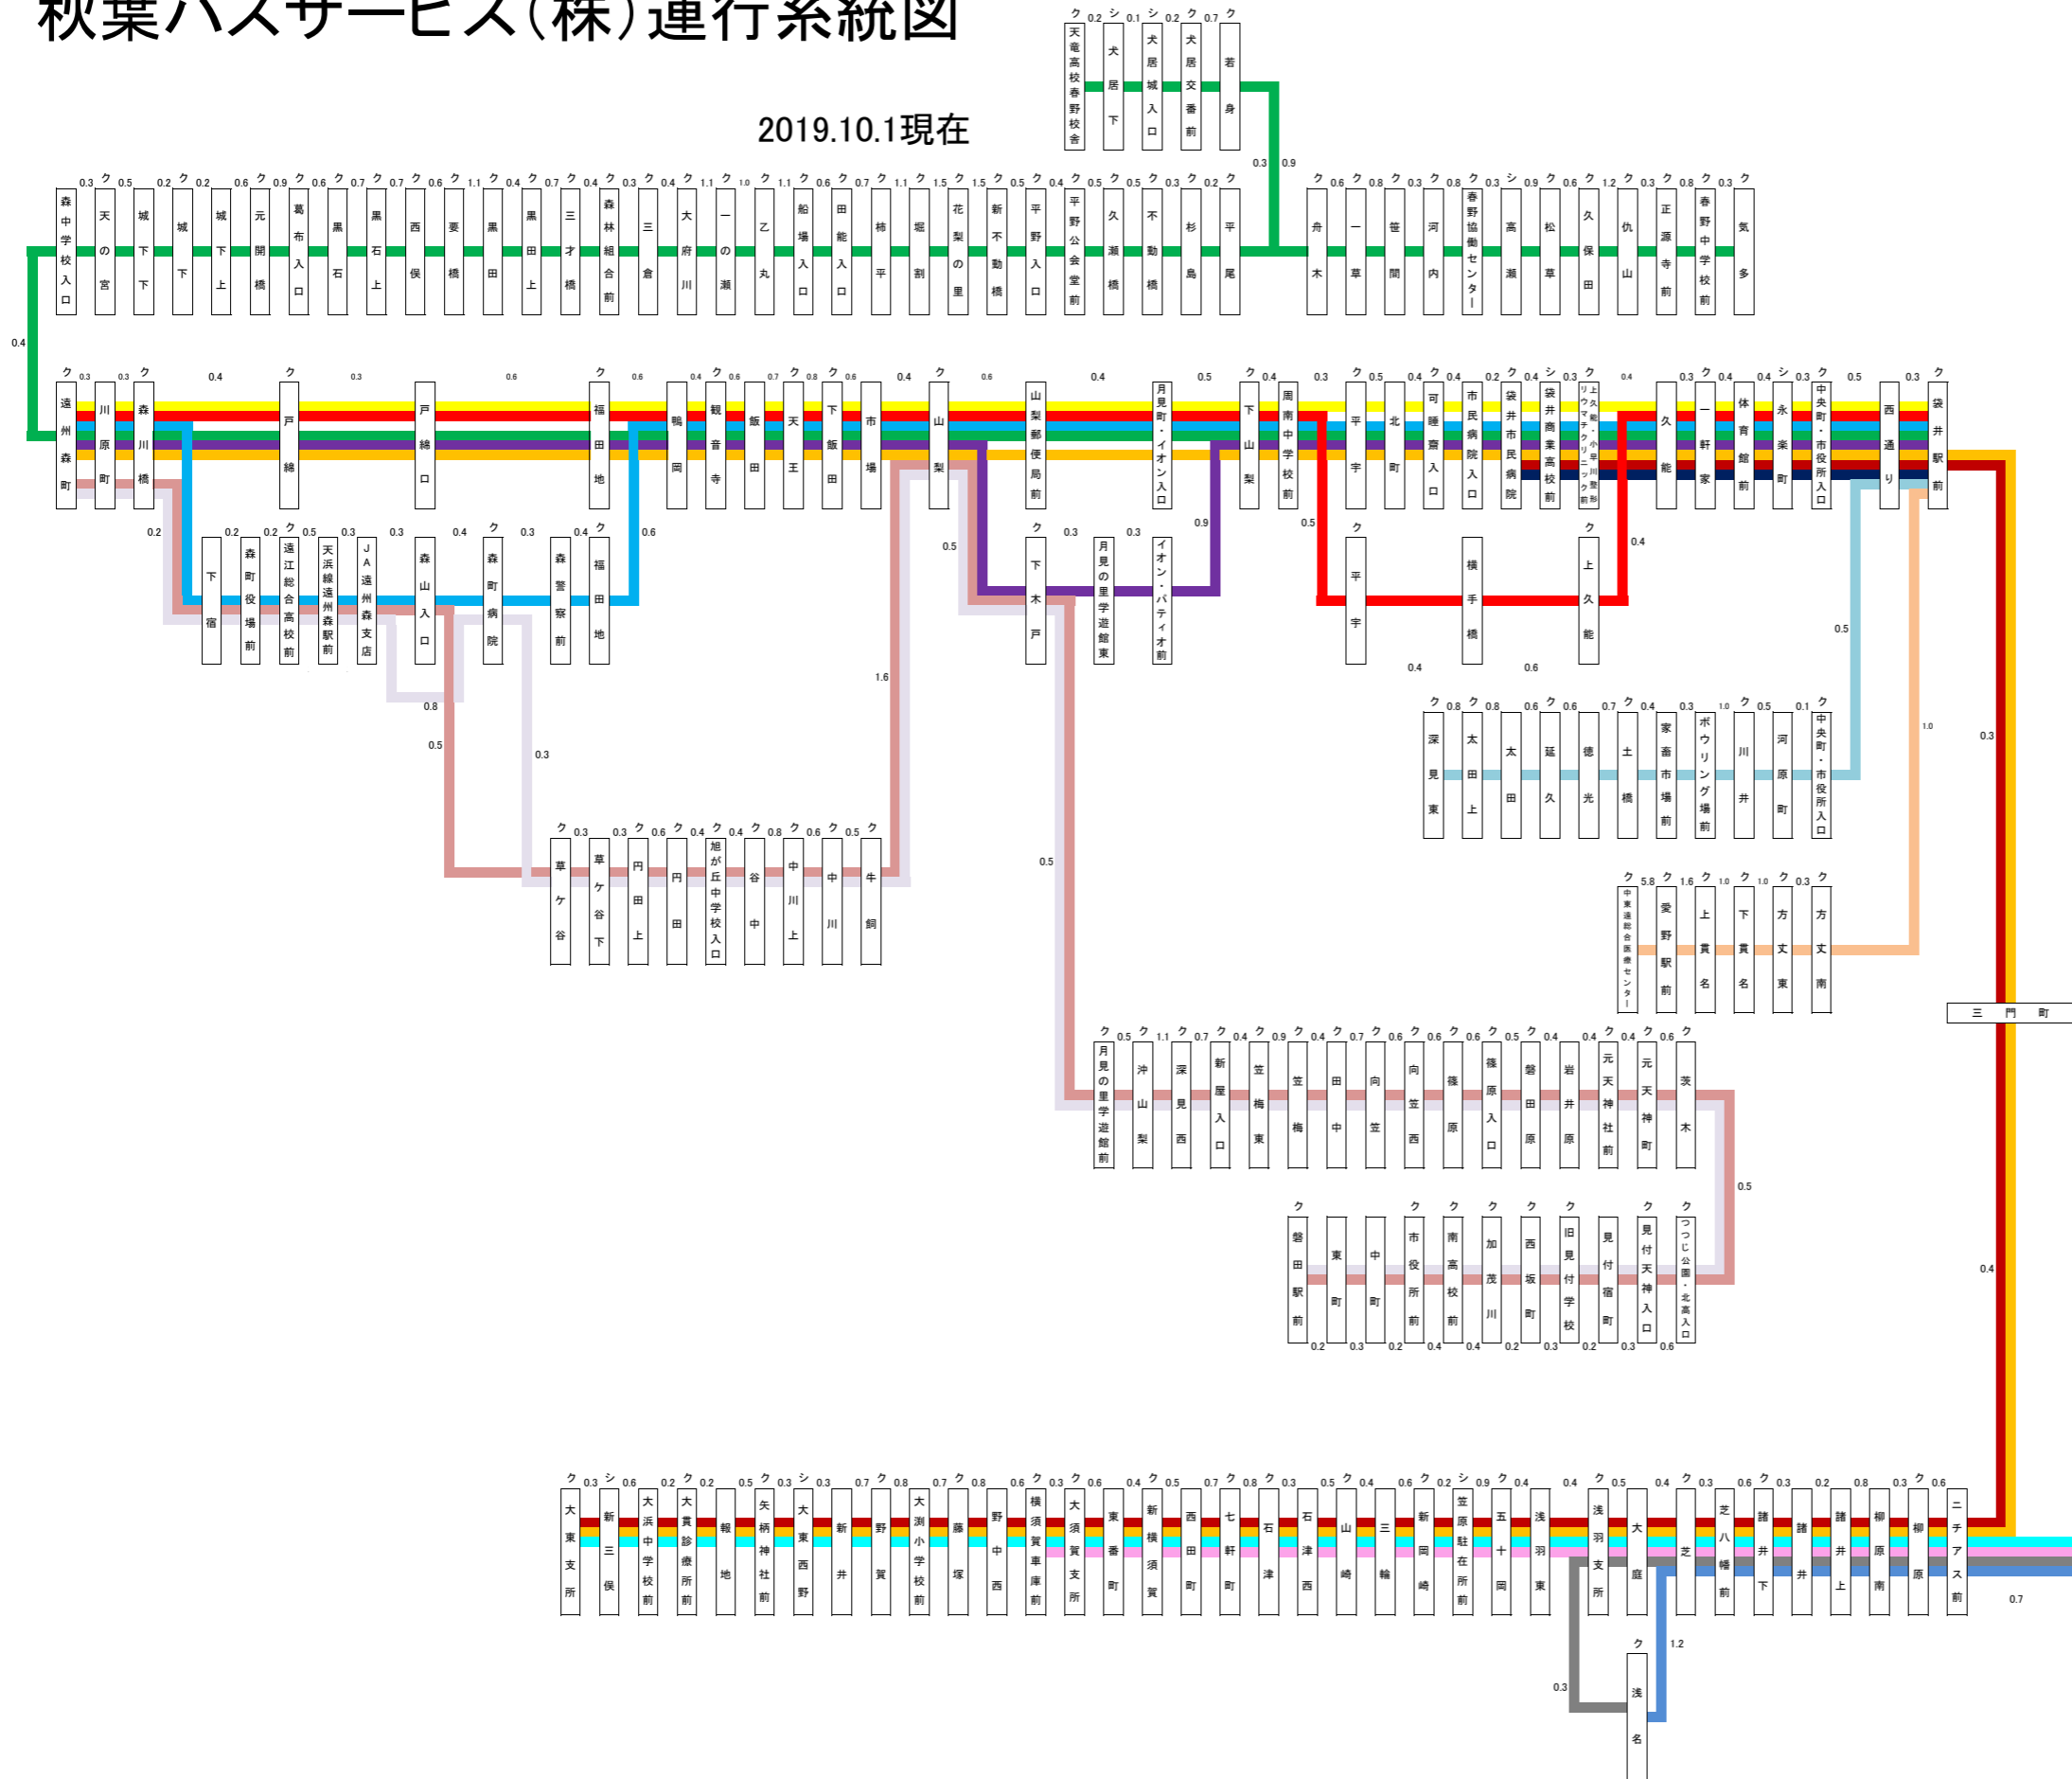

秋葉バスサービス(株)運行系統図

2019.10.1現在

凡例	路線名	発地	着地	主たる経由地	キロ程
■	秋葉中遠線	袋井駅前	遠州森町	袋井市民病院	13.0
■	秋葉中遠線	袋井駅前	遠州森町	横手橋	12.0
■	秋葉中遠線	袋井駅前	遠州森町	袋井市民病院・森町病院	14.5
■	秋葉中遠線	大東支所	遠州森町	袋井駅前・袋井市民病院	30.7
■	秋葉中遠線	大東支所	袋井市民病院	新横須賀・袋井駅前	21.0
■	秋葉中遠線	袋井駅前	袋井市民病院	永楽町	3.3
■	秋葉中遠線	袋井駅南口	横須賀車庫	新横須賀	11.7
■	秋葉中遠線	袋井駅南口	大東支所	新横須賀	17.7
■	秋葉中遠線	袋井駅前	遠州森町	袋井市民病院・イオンパティオ前	13.5
■	秋葉中遠線	袋井駅南口	浅名	諸井	5.0
■	秋葉中遠線	浅名	袋井駅南口	浅羽支所・諸井	5.0
■	秋葉線	袋井駅前	気多	袋井市民病院・遠州森町	43.5
■	磐田線	遠州森町	磐田駅前	森町病院	22.0
■	磐田線	遠州森町	磐田駅前	森山入口	21.7
■	今井線	袋井駅前	深見東	川井・土橋	6.6
■	袋井駅・中東連総合医療センター線	袋井駅前	中東連総合医療センター	愛野駅前	10.7