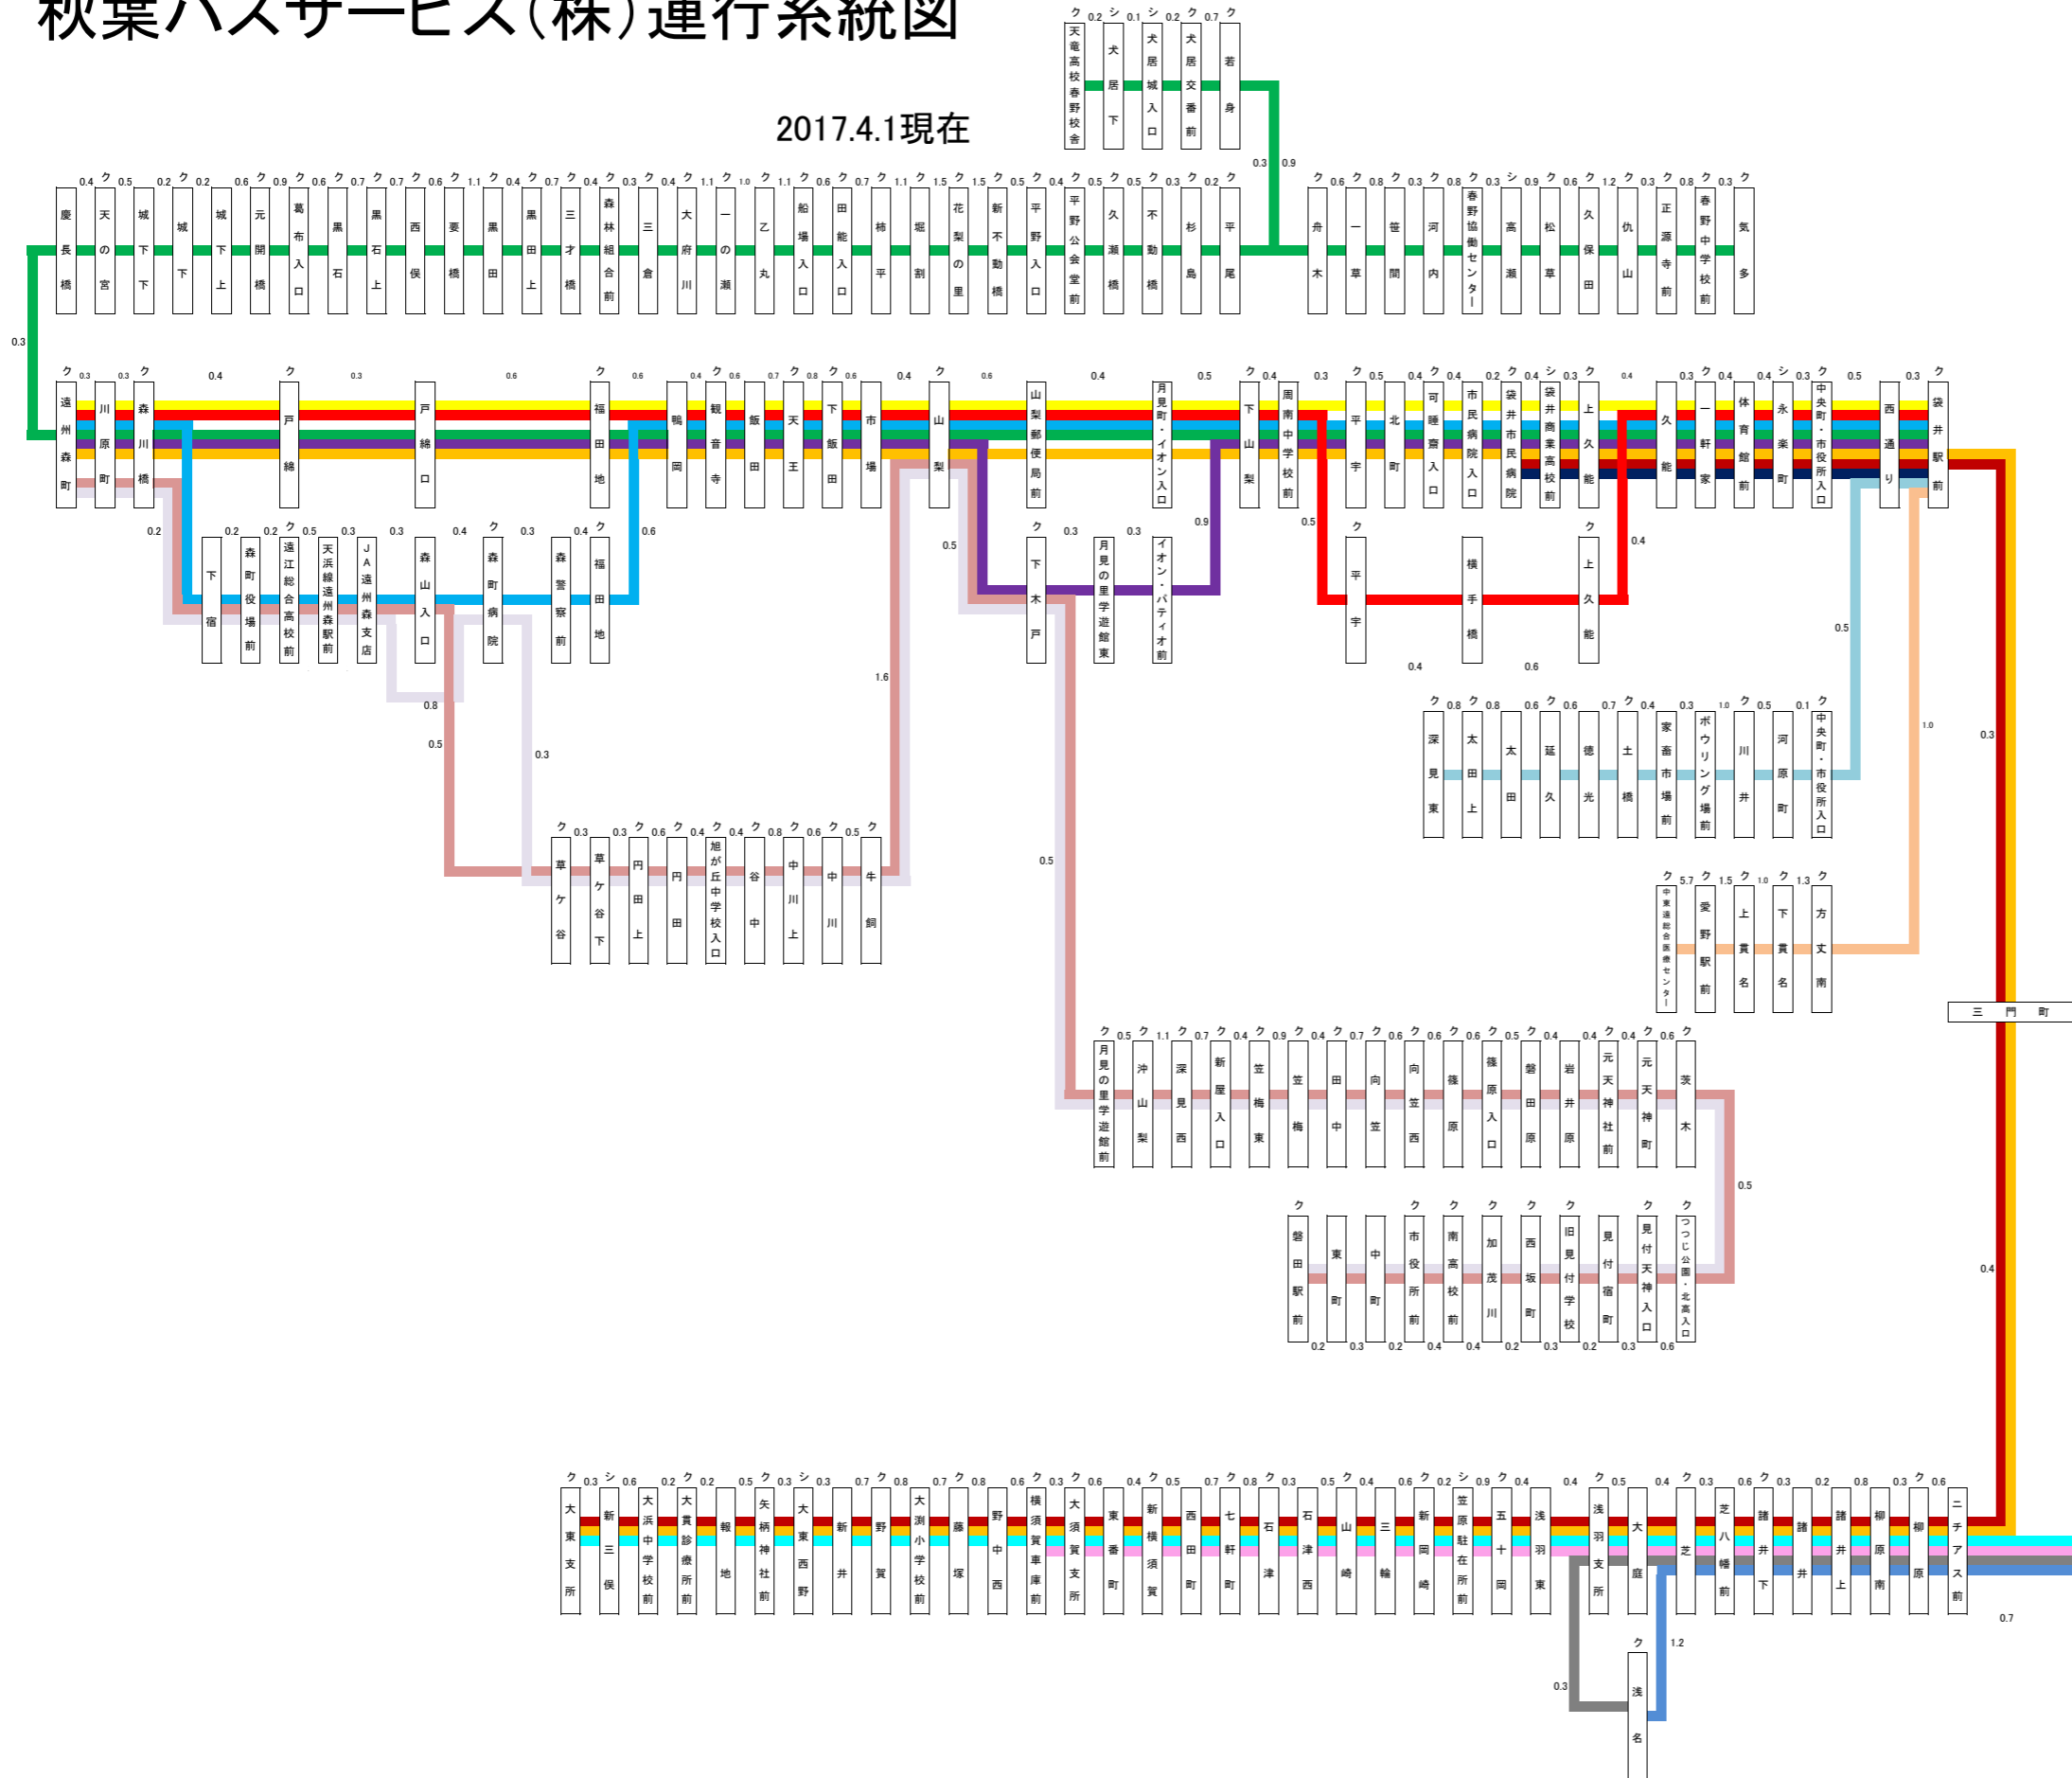

# 秋葉バスサービス(株)運行系統図

2017.4.1現在

凡例	路線名	発地	着地	主たる経由地	キロ程
<span style="color: yellow;">—</span>	秋葉中遠線	袋井駅前	遠州森町	袋井市民病院	13.0
<span style="color: red;">—</span>	秋葉中遠線	袋井駅前	遠州森町	横手橋	12.0
<span style="color: blue;">—</span>	秋葉中遠線	袋井駅前	遠州森町	袋井市民病院・森町病院	14.5
<span style="color: orange;">—</span>	秋葉中遠線	大東支所	遠州森町	袋井駅前・袋井市民病院	30.7
<span style="color: darkred;">—</span>	秋葉中遠線	大東支所	袋井市民病院	新横須賀・袋井駅前	21.0
<span style="color: darkblue;">—</span>	秋葉中遠線	袋井駅前	袋井市民病院	永楽町	3.3
<span style="color: pink;">—</span>	秋葉中遠線	袋井駅前	横須賀車庫	新横須賀	11.7
<span style="color: cyan;">—</span>	秋葉中遠線	袋井駅前	大東支所	新横須賀	17.7
<span style="color: purple;">—</span>	秋葉中遠線	袋井駅前	遠州森町	袋井市民病院・イオンパティオ前	13.5
<span style="color: lightblue;">—</span>	秋葉中遠線	袋井駅前	浅名	諸井	5.0
<span style="color: grey;">—</span>	秋葉中遠線	浅名	袋井駅前	浅羽支所・諸井	5.0
<span style="color: green;">—</span>	秋葉線	袋井駅前	気多	袋井市民病院・遠州森町	43.5
<span style="color: lightgrey;">—</span>	磐田線	遠州森町	磐田駅前	森町病院	22.0
<span style="color: brown;">—</span>	磐田線	遠州森町	磐田駅前	森山入口	21.7
<span style="color: lightblue;">—</span>	今井線	袋井駅前	深見東	川井・土橋	6.6
<span style="color: orange;">—</span>	袋井駅前・中東連合医療センター線	袋井駅前	中東連合医療センター	愛野駅前	10.5