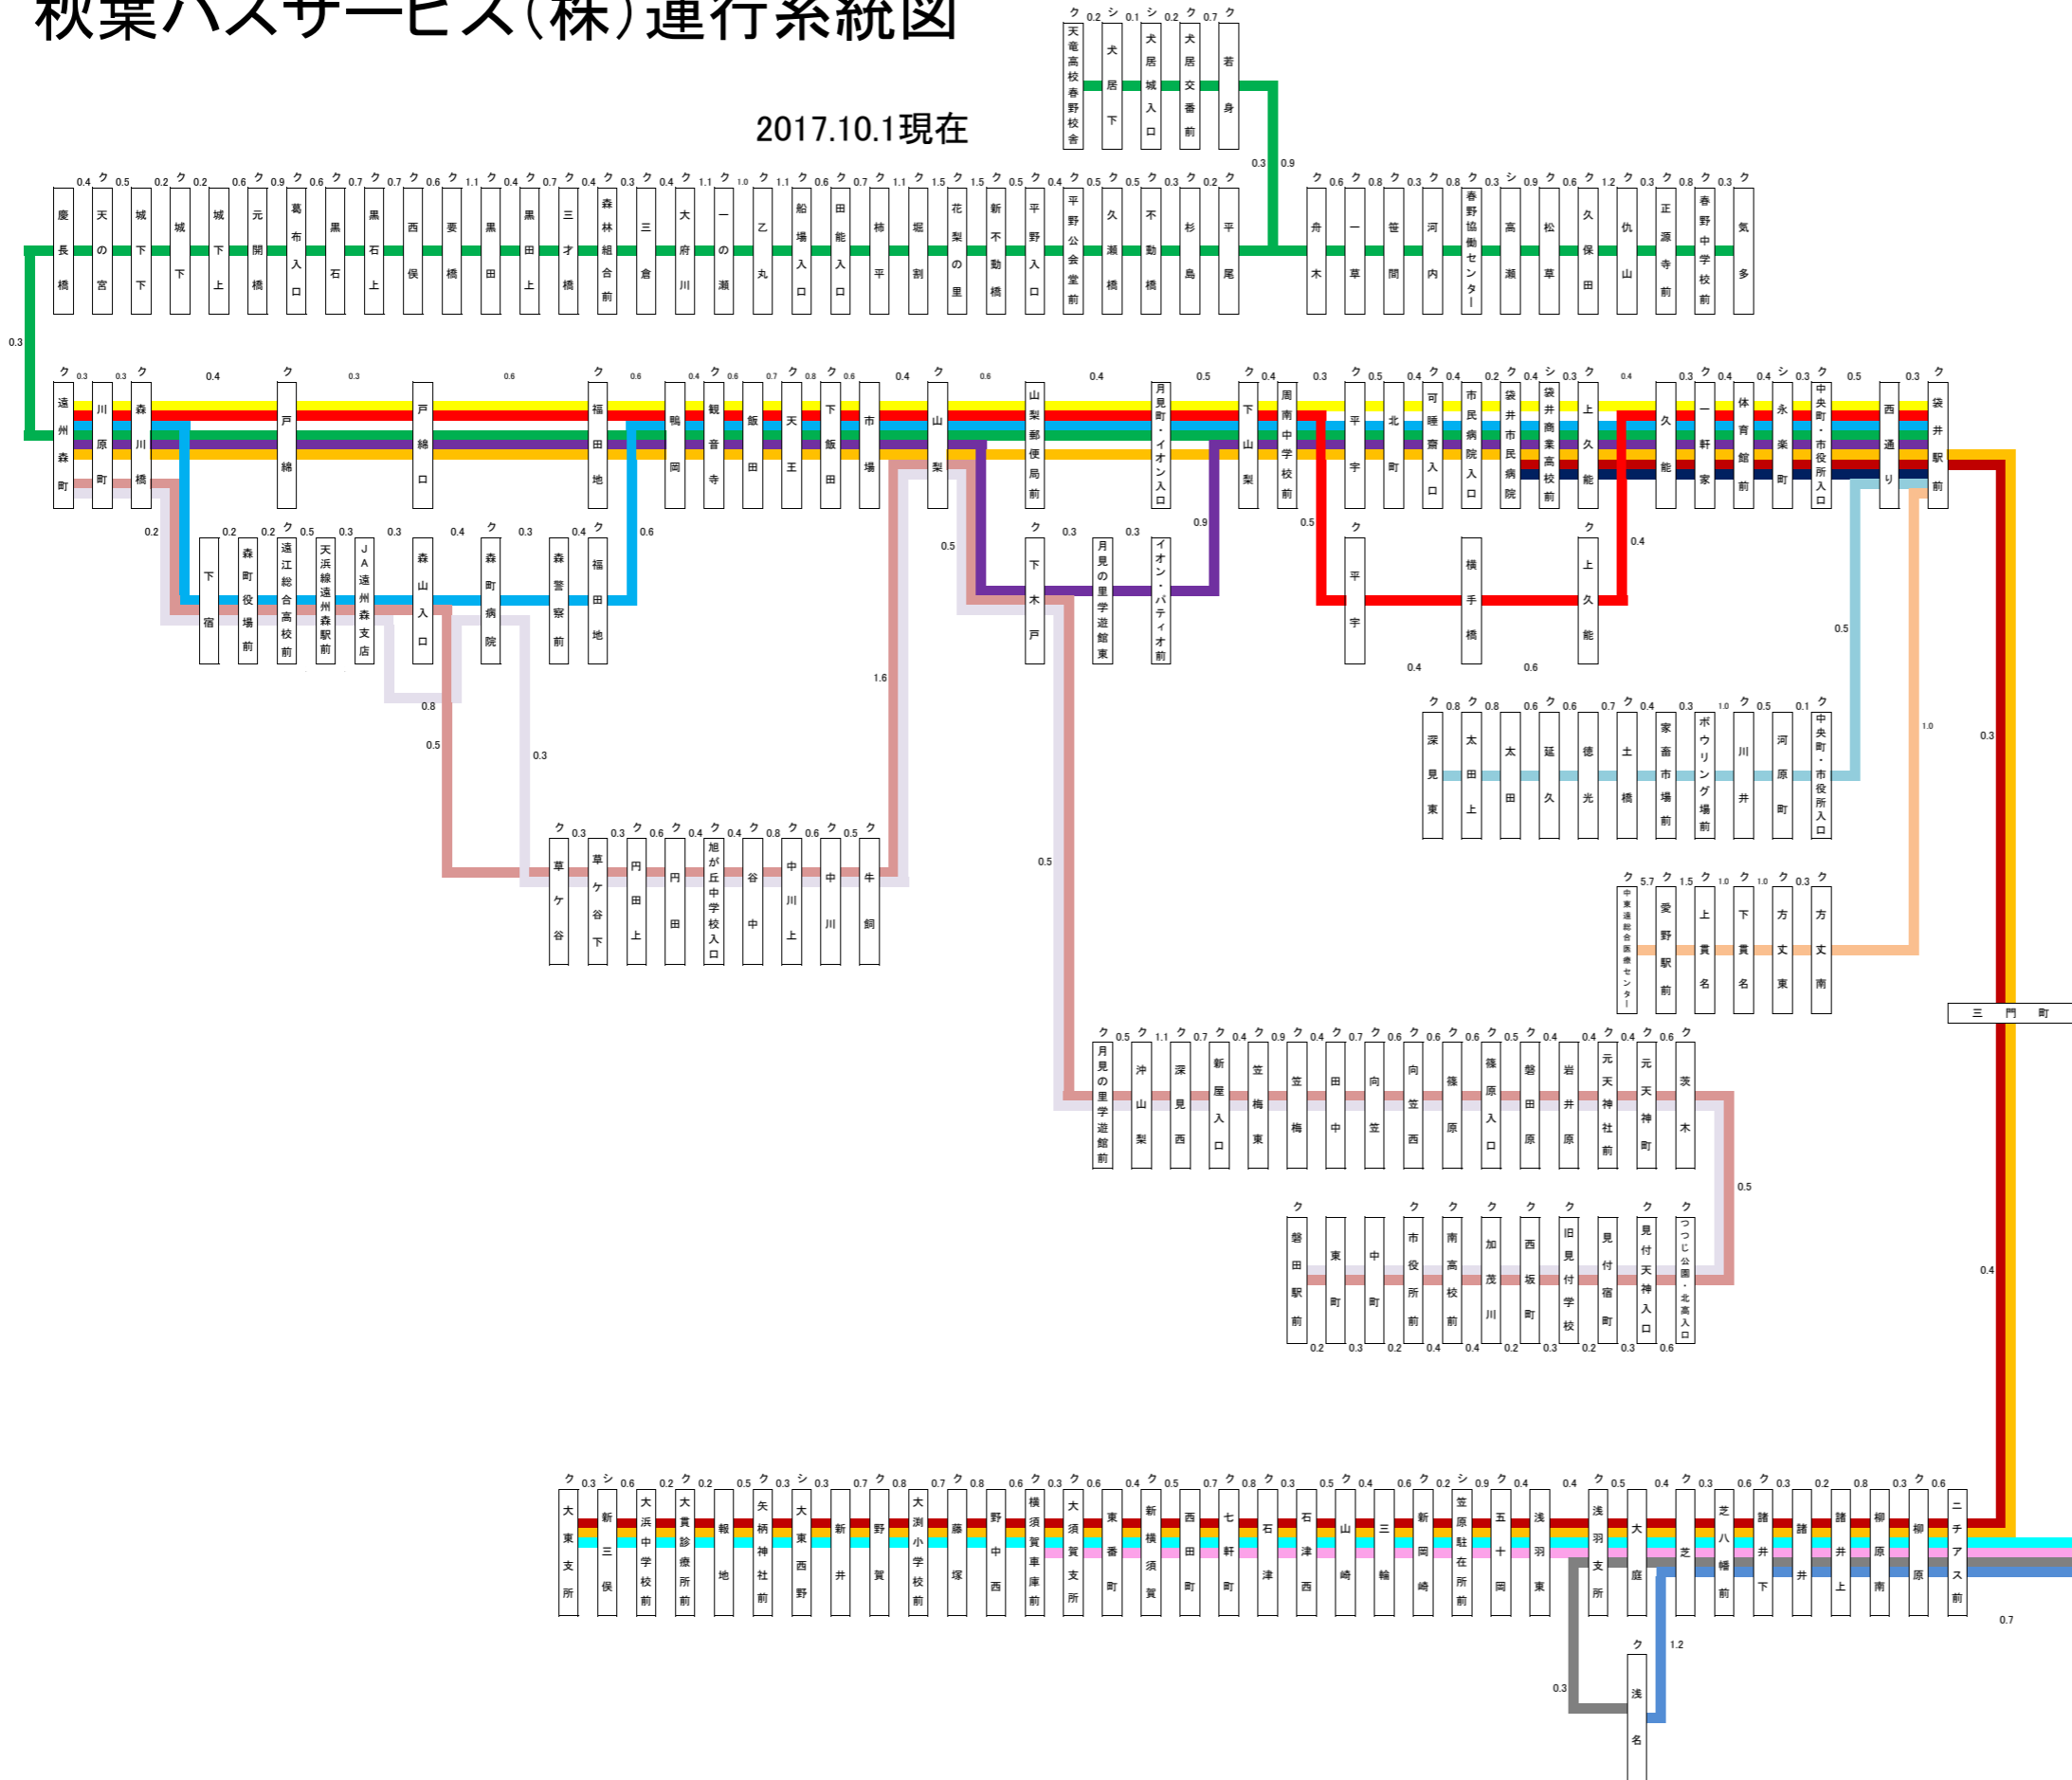

秋葉バスサービス(株)運行系統図

2017.10.1現在

凡例	路線名	発地	着地	主たる経由地	キロ程
	秋葉中遠線	袋井駅前	遠州森町	袋井市民病院	13.0
	秋葉中遠線	袋井駅前	遠州森町	横手橋	12.0
	秋葉中遠線	袋井駅前	遠州森町	袋井市民病院・森町病院	14.5
	秋葉中遠線	大東支所	遠州森町	袋井駅前・袋井市民病院	30.7
	秋葉中遠線	大東支所	袋井市民病院	新横須賀・袋井駅前	21.0
	秋葉中遠線	袋井駅前	袋井市民病院	永楽町	3.3
	秋葉中遠線	袋井駅前	遠州森町	袋井市民病院・イオンパティオ前	13.5
	秋葉中遠線	袋井駅前	遠州森町	袋井市民病院・イオンパティオ前	13.5
	秋葉中遠線	袋井駅前	遠州森町	袋井市民病院・イオンパティオ前	13.5
	秋葉中遠線	袋井駅前	遠州森町	袋井市民病院・イオンパティオ前	13.5
	秋葉中遠線	袋井駅前	遠州森町	袋井市民病院・イオンパティオ前	13.5
	秋葉線	袋井駅前	気多	袋井市民病院・遠州森町	43.5
	磐田線	遠州森町	磐田駅前	森町病院	22.0
	磐田線	遠州森町	磐田駅前	森山入口	21.7
	今井線	袋井駅前	深見東	川井・土橋	6.6
	袋井駅前・中東連総合医療センター線	袋井駅前	中東連総合医療センター	愛野駅前	10.5