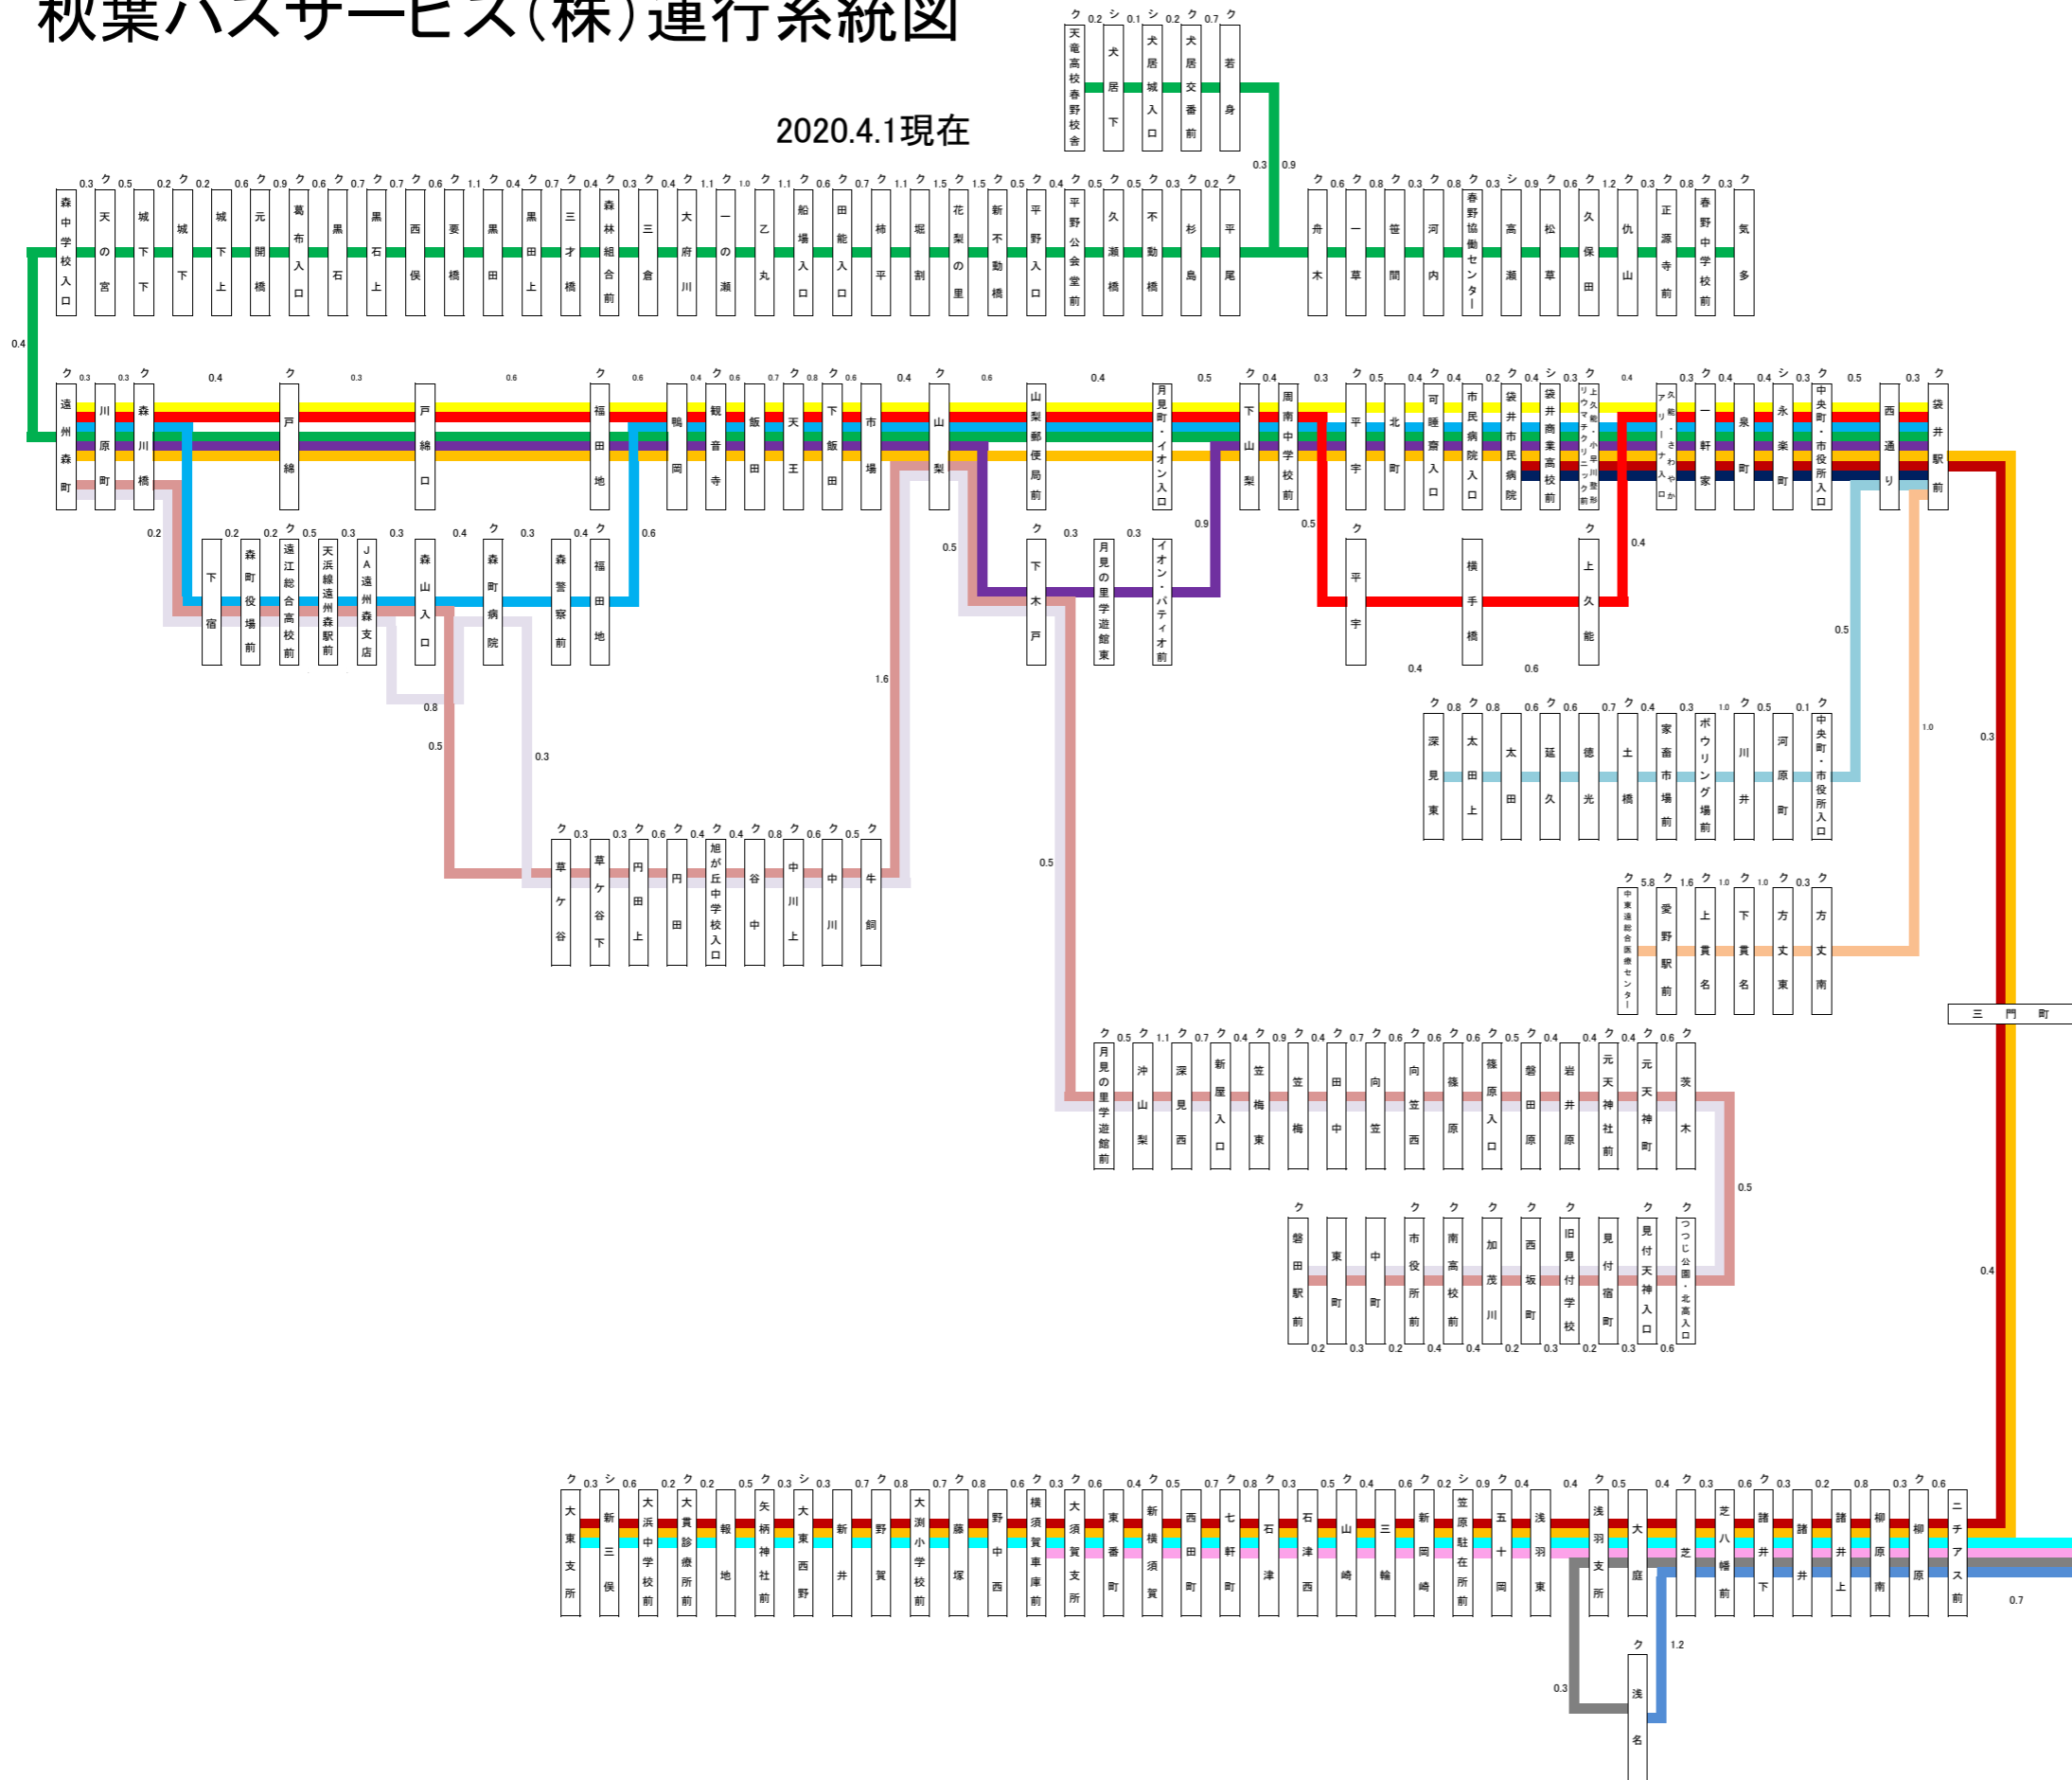

秋葉バスサービス(株)運行系統図

2020.4.1現在

凡例	路線名	発地	着地	主たる経由地	キロ程
—	秋葉中遠線	袋井駅前	遠州森町	袋井市民病院	13.0
—	秋葉中遠線	袋井駅前	遠州森町	横手橋	12.0
—	秋葉中遠線	袋井駅前	遠州森町	袋井市民病院・森町病院	14.5
—	秋葉中遠線	大東支所	遠州森町	袋井駅前・袋井市民病院	30.7
—	秋葉中遠線	大東支所	袋井市民病院	新横須賀・袋井駅前	21.0
—	秋葉中遠線	袋井駅前	袋井市民病院	永楽町	3.3
—	秋葉中遠線	袋井駅前	横須賀車庫	新横須賀	11.7
—	秋葉中遠線	袋井駅前	大東支所	新横須賀	17.7
—	秋葉中遠線	袋井駅前	遠州森町	袋井市民病院・イオンパティオ前	13.5
—	秋葉中遠線	袋井駅前	浅名	諸井	5.0
—	秋葉中遠線	浅名	袋井駅前	浅羽支所・諸井	5.0
—	秋葉線	袋井駅前	気多	袋井市民病院・遠州森町	43.5
—	磐田線	遠州森町	磐田駅前	森町病院	22.0
—	磐田線	遠州森町	磐田駅前	森山入口	21.7
—	今井線	袋井駅前	深見東	川井・土橋	6.6
—	袋井駅前・中東連合医療センター線	袋井駅前	中東連合医療センター	愛野駅前	10.7