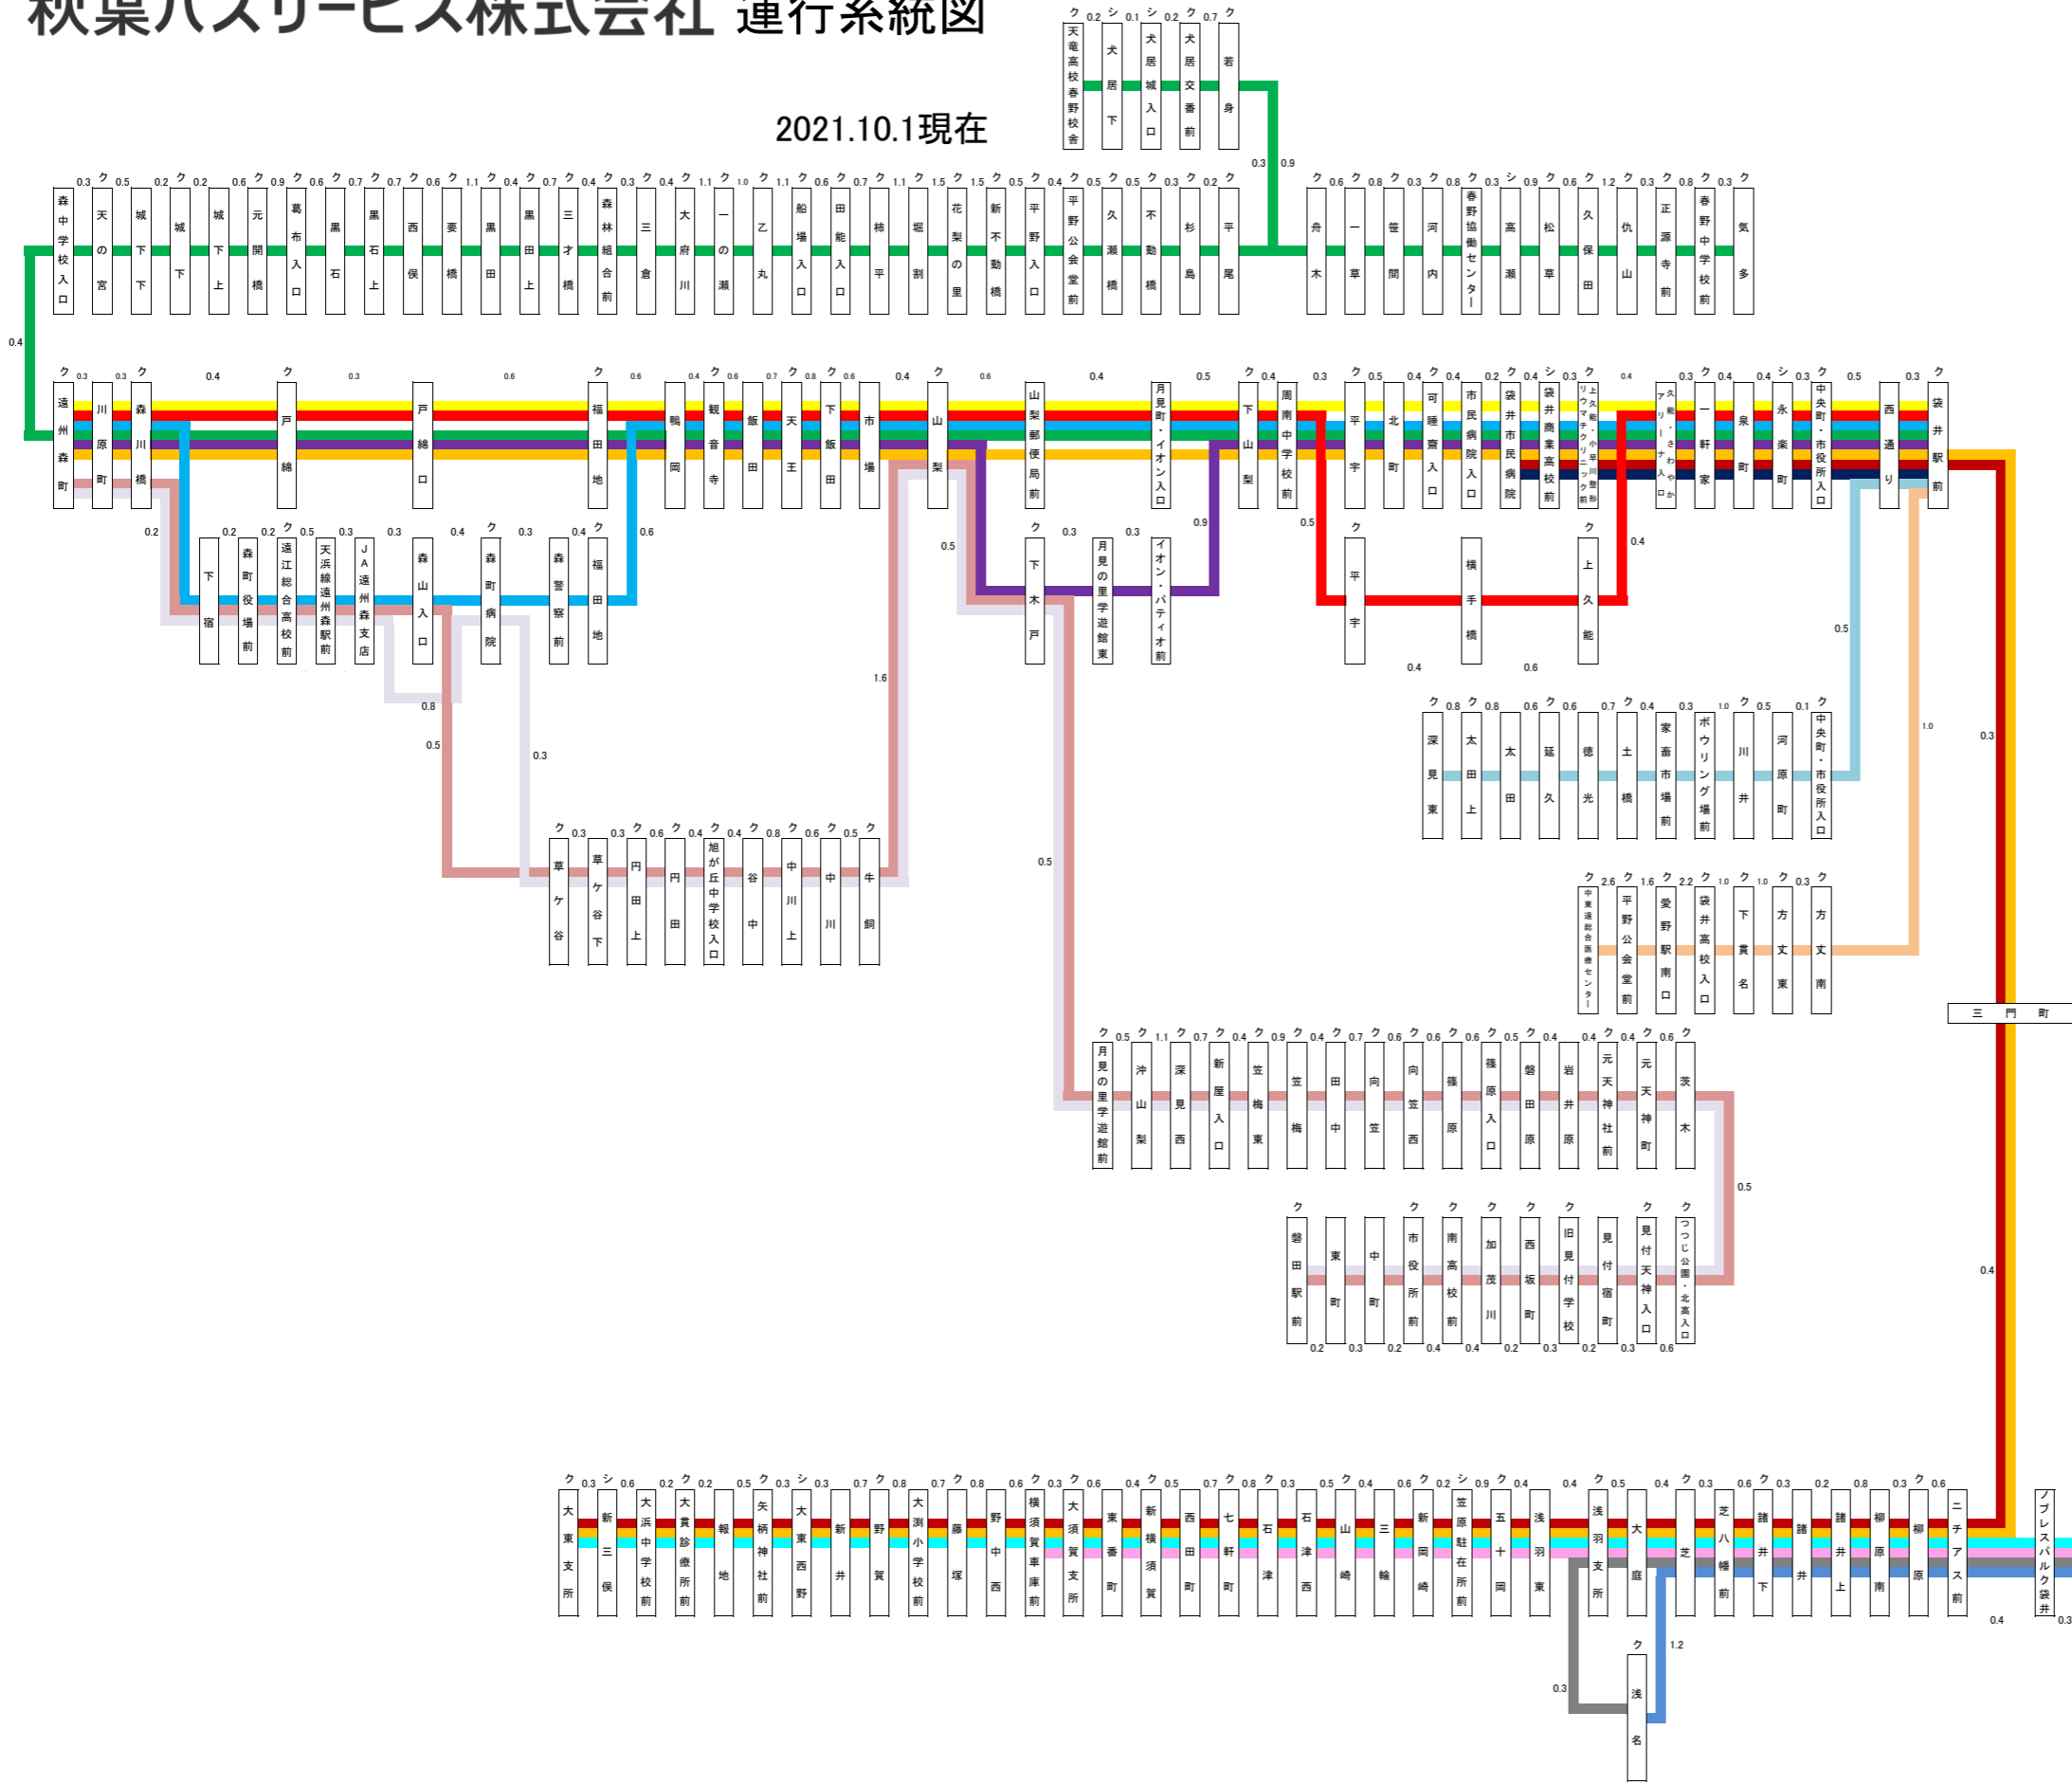

秋葉バスサービス株式会社 運行系統図

2021.10.1現在

凡例	路線名	発地	着地	主たる経由地	キロ程
—	秋葉中遠線	袋井駅前	遠州森町	袋井市民病院	13.0
—	秋葉中遠線	袋井駅前	遠州森町	横手橋	12.0
—	秋葉中遠線	袋井駅前	遠州森町	袋井市民病院・森町病院	14.5
—	秋葉中遠線	大東支所	遠州森町	袋井駅前・袋井市民病院	30.7
—	秋葉中遠線	大東支所	袋井市民病院	新横須賀・袋井駅前	21.0
—	秋葉中遠線	袋井駅前	袋井市民病院	永楽町	3.3
—	秋葉中遠線	袋井駅前	横須賀車庫	新横須賀	11.7
—	秋葉中遠線	袋井駅前	大東支所	新横須賀	17.7
—	秋葉中遠線	袋井駅前	遠州森町	袋井市民病院・イオンパティオ前	13.5
—	秋葉中遠線	袋井駅前	浅名	諸井	5.0
—	秋葉中遠線	浅名	袋井駅前	浅羽支所・諸井	5.0
—	秋葉線	袋井駅前	気多	袋井市民病院・遠州森町	43.5
—	磐田線	遠州森町	磐田駅前	森町病院	22.0
—	磐田線	遠州森町	磐田駅前	森山入口	21.7
—	今井線	袋井駅前	深見東	川井・土橋	6.6
—	袋井駅前・中東総合医療センター線	袋井駅前	中東総合医療センター	袋井高校入口・袋井駅前	9.7